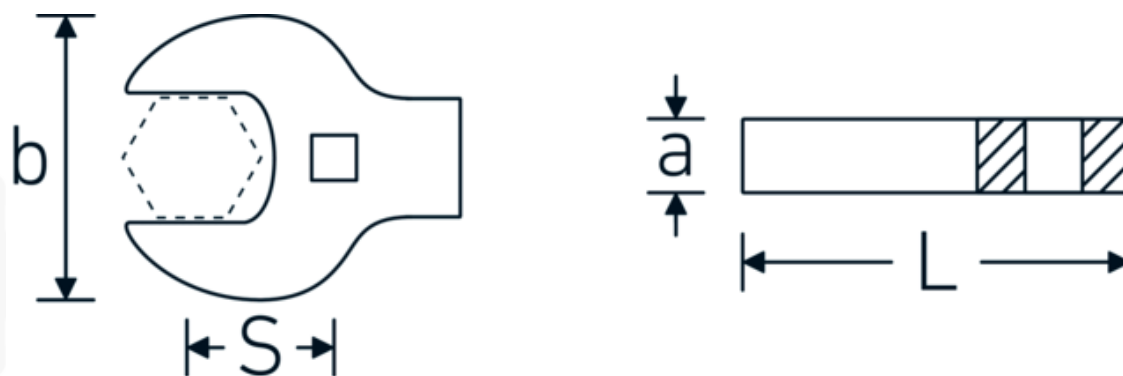

Crowfoot-Schlüssel heavy-duty, zöllig

540a HD

Art.-Nr. 02501060
GTIN 4018754285761
Modell 540A HD SW 1.3/8

Bezeichnung.

3/8 " Crowfoot-Schlüssel heavy-duty SW 1 3/8" L.65mm

Eigenschaften.

- für besonders hohe Belastungen, z. B. Edelstahlverschraubungen
- vollständige Nutzung des Schlüsselmauls in Kombination mit Standardknarren oder Drehmomentschlüssel mit festem Vierkant
- verchromt

Technische Zeichnung.

Technische Attribute.

a	11 mm
Antriebsvierkant innen (Zoll)	3/8 "
Breite mm (b)	62 mm
Länge mm (L)	65 mm
S	38,7 mm
Schlüsselweite [Zoll]	1 3/8 "

Logistikdaten.

Tiefe mm (IFS)	65
Breite mm (IFS)	60
Höhe mm (IFS)	10
WEEE/ElektroG	nicht ear-pflichtig
Länge (verpackt, mm)	67
Breite (verpackt, mm)	63
Höhe (verpackt, mm)	11
Volumen (verpackt, dm3)	0.046431 dm3
Art.-Nr.	02501060
Gewicht (brutto, kg)	0,184
Gewicht PAP (kg)	0,000
Gewicht PVC (kg)	0,004
GTIN	4018754285761
Ursprungsland AWR	GERMANY
Ursprungsregion	Nordrhein-Westfalen
Zolltarifnr.	82042000
Packnorm	1
Gewicht (g)	178 g

Varianten.

Art.-Nr.	Modell-Nr. (ERP)	Bezeichnung	GTIN
02501024	540A HD SW 3/8	3/8 " Crowfoot-Schlüssel heavy-duty SW 3/8" L.39mm	4018754285709
02501028	540A HD SW 7/16	3/8 " Crowfoot-Schlüssel heavy-duty SW 7/16" L.40mm	4018754285716
02501032	540A HD SW 1/2	3/8 " Crowfoot-Schlüssel heavy-duty SW 1/2" L.42mm	4018754285723
02501034	540A HD SW 9/16	3/8 " Crowfoot-Schlüssel heavy-duty SW 9/16" L.43,4mm	4018754198078
02501036	540A HD SW 5/8	3/8 " Crowfoot-Schlüssel heavy-duty SW 5/8" L.45mm	4018754198085
02501038	540A HD SW 11/16	3/8 " Crowfoot-Schlüssel heavy-duty SW 11/16" L.47,2mm	4018754198092
02501040	540A HD SW 3/4	3/8 " Crowfoot-Schlüssel heavy-duty SW 3/4" L.49mm	4018754285730
02501042	540A HD SW 13/16	3/8 " Crowfoot-Schlüssel heavy-duty SW 13/16" L.51mm	4018754204359