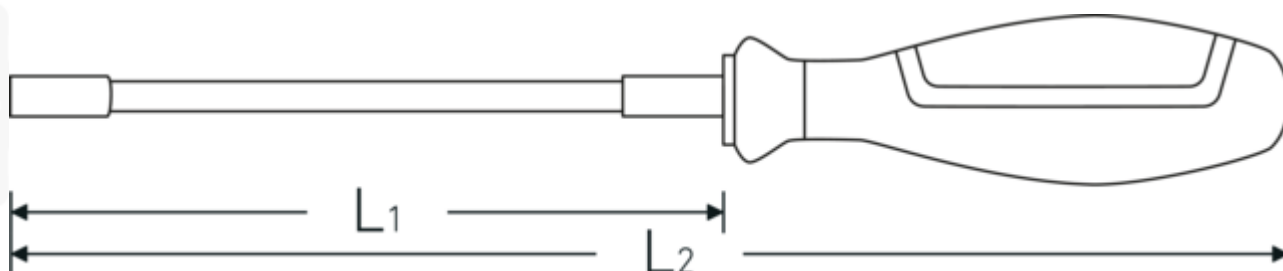

### Eigenschaften.

- für Außensechskantschrauben
- mit flexibler Welle
- max. Drehmoment 8 N·m
- 3-Komponenten-Griff mit Kopflaserung
- Chrome Alloy Steel, mattverchromt

### 3-Komponenten-Griff

Unser 3-Komponenten-Griff vereint harte, weiche und spezialfaserbeschichtete Komponenten, die ihm seine optimierte Ergonomie, maximale Kraftübertragung und erhöhte Sicherheit bei täglicher Nutzung verleihen.

## Technische Attribute.

|                     |        |
|---------------------|--------|
| d                   | 11 mm  |
| L1                  | 175 mm |
| L2                  | 290 mm |
| Schlüsselweite [mm] | 7 mm   |