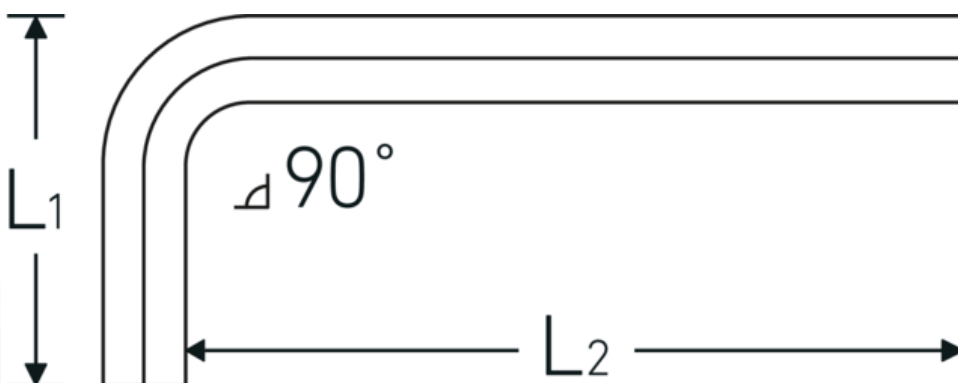

Haakse stiftsleutels

10760

Artikelnr. **43153250**
GTIN **4018754332106**
Model **10760 2.5**
WINKELSCHRAUBENDREHER
SECHSKANT

Aanwijzing.

Haakse schroevendraaier Uitgang zeshoek 2,5mm L.20,5mm x 58,5mm

Eigenschappen.

- DIN ISO 2936
- voor binnenzeskantbouten
- Chroom-Vanadium, vernikkeld (0,7; 0,9; 1,3 mm gebruineerd)

Voordelen.

DIN ISO 2936

Technische tekening.

Technische kenmerken.

Uitvoerprofiel

Zeskant

Logistieke gegevens.

Diepte mm (IFS)

57

Uitgaande zeskant (mm)	2,5 mm	Breedte mm (IFS)	20
DIN	DIN ISO 2936	Hoogte mm (IFS)	3
L1	20,5 mm	Lengte (verpakt, mm)	175
L2	58,5 mm	Breedte (verpakt, mm)	100
		Hoogte (verpakt, mm)	4
		Volume (verpakt, dm3)	0.07 dm3
		Artikelnr.	43153250
		Gewicht (bruto, KG)	0,034
		Gewicht PAP (KG)	0,000
		Gewicht PVC (KG)	0,004
		GTIN	4018754332106
		Land van oorsprong AWR	GERMANY
		Regio van oorsprong	Nordrhein-Westfalen
		WEEE/ElektroG	nicht ear-pflichtig
		Douanetarief nr.	82054000
		Verpakkingsstandaard	10
		Gewicht (g)	4 g