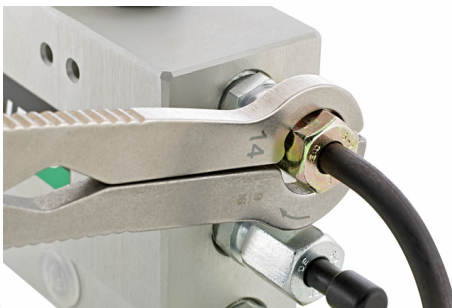

Ratelsleutelset FastRatch

FastRatch 240

Artikelnr. **96411005**
GTIN **4018754289189**
Model **FastRatch 240/5**

Aanwijzing.

Ratelsleutelset FastRatch FastRatch 240/5 10-19 5 st.

Eigenschappen.

- roltas met klittenband uit zeer sterk textiel

Voordelen.

Made in Germany - STAHLWILLE Ratelsleutelset in robuuste roltas, 5 st.-dlg., 10-19 mm van roestvrij staal, 96411005

Universeel inzetstuk voor metrische en imperiaal schroeven: {699}

Dankzij de gepatenteerde "open ring"-techniek kan de sleutel probleemloos werken, zelfs in moeilijk bereikbare installatieplekken zoals kabelschroeven

Dankzij de geïntegreerde sluitveren pakt hij ook in onbelaste toestand altijd betrouwbaar zelfs versleten bouten en moeren

Hoogtepunten van het product.

Overzichtelijke opslag.

De set kan worden opgeborgen in de vakken van een praktische oprolbare gereedschapstas. Op die manier is hij handig en compact genoeg om overal mee naartoe te nemen. Dankzij de transparante inzetstukken van mesh krijgt u snel een overzicht van de inhoud van uw gereedschapsset.

Technische tekening.

Technische kenmerken.

Aantal gereedschappen	5 st.
Bereik	10-19
Modelnr.	240/5

Logistieke gegevens.

Diepte mm (IFS)	290
Breedte mm (IFS)	100
Hoogte mm (IFS)	40
Lengte (verpakt, mm)	290
Breedte (verpakt, mm)	100
Hoogte (verpakt, mm)	40
Volume (verpakt, dm ³)	1.16 dm ³
Artikelnr.	96411005
Gewicht (bruto, KG)	1,122
Gewicht PAP (KG)	0,000
Gewicht PVC (KG)	0,004
GTIN	4018754289189
Land van oorsprong AWR	GERMANY
Regio van oorsprong	Nordrhein-Westfalen
WEEE/ElektroG	nicht ear-pflichtig
Douanetarief nr.	82041100
Verpakkingsstandaard	1
Gewicht (g)	1122 g