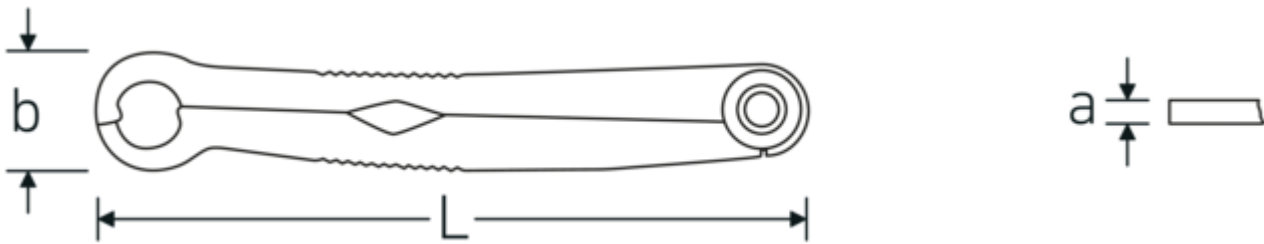

Dankzij de geïntegreerde sluitveren pakt hij ook in onbelaste toestand altijd betrouwbaar zelfs versleten bouten en moeren

Hoogtepunten van het product.

Overzichtelijke opslag.

De set kan worden opgeborgen in de vakken van een praktische oprolbare gereedschapstas. Op die manier is hij handig en compact genoeg om overal mee naartoe te nemen. Dankzij de transparante inzetstukken van mesh krijgt u snel een overzicht van de inhoud van uw gereedschapsset.

Technische tekening.

Technische kenmerken.

Aantal gereedschappen	5 st.
Bereik	10-19
Modelnr.	240/5

Logistieke gegevens.

Diepte mm (IFS)	290
Breedte mm (IFS)	100
Hoogte mm (IFS)	40
Lengte (verpakt, mm)	290
Breedte (verpakt, mm)	100
Hoogte (verpakt, mm)	40
Volume (verpakt, dm ³)	1.16 dm ³
Artikelnr.	96411005
Gewicht (bruto, KG)	1,122
Gewicht PAP (KG)	0,000
Gewicht PVC (KG)	0,004
GTIN	4018754289189
Land van oorsprong AWR	GERMANY
Regio van oorsprong	Nordrhein-Westfalen
WEEE/ElektroG	nicht ear-pflichtig
Douanetarief nr.	82041100
Verpakkingsstandaard	1
Gewicht (g)	1122 g