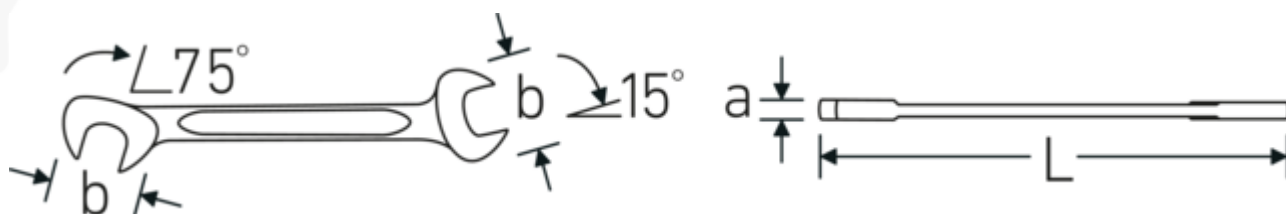

Lille dobbelt gaffelnøgle ELECTRIC

ELECTRIC 12

Art. nr. 40060808
GTIN 4018754018598
Model ELECTRIC 12 8

Betegnelse. Dobbeltgaffelnøgle lille ELECTRIC Str. 8 mm L.96mm

Egenskaber. • Chrome-Alloy-Steel, forkromet

Teknologier og funktioner.

Dobbelt T-profil

Vores kombinations- og ringgaffelnøgler har en ekstra fordybning i midten af værktøjet. Ligesom princippet med en dobbelt T-bjælke giver dette en enorm bæreevne og maksimal styrke, samtidig med at vægten reduceres.

Offset Shaft Design

Vores skruenøgler er specielt designet med ekstra forstærkning i de belastningszoner, hvor den største kraft anvendes - nemlig ved forbindelsen mellem kæben og skaftet - for at forhindre deformation.

Teknisk tegning.

Tekniske egenskaber.

a	3 mm
Bredde mm. (b)	16.8 mm
Længde mm. (L)	96 mm
Kæbeposition	15/75 °
Nøglestørrelse 1 [mm.]	8 mm
Nøglestørrelse 2 [mm.]	8 mm

Logistiske data.

Dybde mm. (IFS)	96
Bredde mm. (IFS)	17
Højde mm. (IFS)	3
Længde (pakket, mm.)	110
Bredde (pakket, mm.)	40
Højde (pakket, mm.)	15
Volym (förpackad, dm3)	0.066 dm3
Art. nr.	40060808
Vægt (brutto, kg)	0,155
Vægt PAP (kg)	0,000
Vægt PVC (kg)	0,003
GTIN	4018754018598
Oprindelsesland AWR	GERMANY
Oprindelsesregion	Nordrhein-Westfalen
WEEE/ElektroG	nicht ear-pflichtig
Toldtarif nr.	82041100
Pakkestandard	10
Vægt (g)	16 g