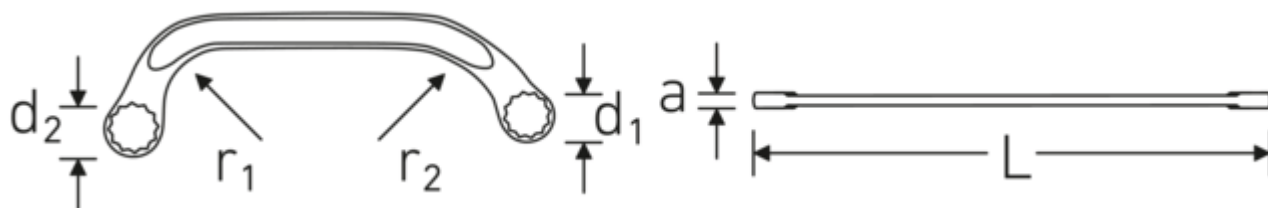

Dobbelt ringnøgle STARTER

STARTER 27

Art. nr. 41091012
GTIN 4018754022038
Model STARTER 27 10 x 12

Betegnelse.

Doppeltringnøgle STARTER Str. 10 x 12 mm L.150mm

Egenskaber.

- ISO 3318
- Chrome-Alloy-Steel, forkromet

Fordele.

ISO 3318

Teknologier og funktioner.

Anti-Slip-Drive

Den specielle AS-Drive profil muliggør høj kraftoverførsel til skrue- og boltens flader uden at beskadige dem. Dette forhindrer også, at skruehovedet rives af.

Tyndvæggede ringe

Vores ringes tynde vægdiаметer gør det nemmere at arbejde på trange steder. Ringsiderne er højere end standardmøtrikker, hvilket forhindrer fastklemning.

Teknisk tegning.

Tekniske egenskaber.

a	6,5 mm
Udgangsprofil	Dobbeltsekskant AS-drive
d1	16,5 mm
d2	19,5 mm
Længde mm. (L)	150 mm
r1	35 mm
r2	60 mm
Nøglestørrelse 1 [mm.]	10 mm
Nøglestørrelse 2 [mm.]	12 mm

Logistiske data.

Dybde mm. (IFS)	150
Bredde mm. (IFS)	57
Højde mm. (IFS)	7
Længde (pakket, mm.)	152
Bredde (pakket, mm.)	59
Højde (pakket, mm.)	55
Volym (förpackad, dm3)	0.49324 dm3
Art. nr.	41091012
Vægt (brutto, kg)	0,530
Vægt PAP (kg)	0,000
Vægt PVC (kg)	0,008
GTIN	4018754022038
Oprindelsesland AWR	GERMANY
Oprindelsesregion	Nordrhein-Westfalen
WEEE/ElektroG	nicht ear-pflichtig
Toldtarif nr.	82041100
Pakkestandard	10
Vægt (g)	53 g