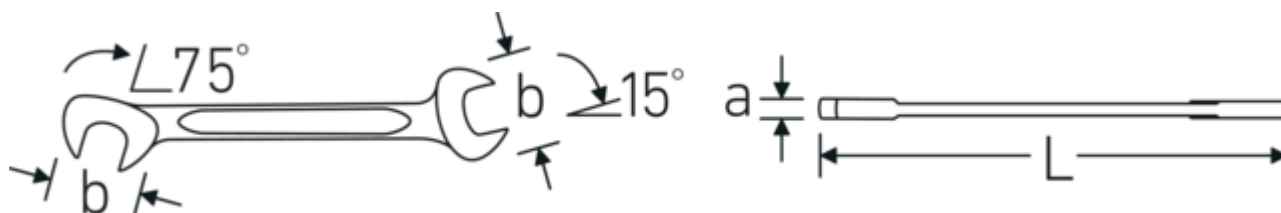

#### Caractéristiques.

- Version droite, position de la mâchoire à 15° et 75°
- construction intelligente stable, mince et légère
- résistance élevée à la flexion grâce au profil en double T
- maniable, surface agréable pour la peau grâce à la finition ronde de STAHLWILLE
- extrêmement résistante, durée de vie exceptionnelle
- forgée dans la matrice, trempée et refroidie dans un bain d'huile
- Chrome-Alloy-Steel, chromé

#### Profil en IPN

Nos clés mixtes et à anneaux sont dotées d'un renforcement supplémentaire au milieu de l'outil. Similaire au principe d'une double poutre en T, cela permet d'obtenir une capacité de charge énorme et une résistance maximale tout en réduisant le poids.

#### Offset Shaft Design

Nos clés sont spécialement conçues avec des renforts supplémentaires dans les zones de charge où la force est la plus importante, à savoir à la jonction entre la mâchoire et la tige, afin d'éviter les déformations.

## Attributs techniques.

a	2 mm
Largeur mm (b)	12.6 mm
Longueur mm (L)	78 mm
Angle de la mâchoire	15/75 °
Ouverture 1 [pouces]	7/32 "
Ouverture 2 [pouces]	7/32 "