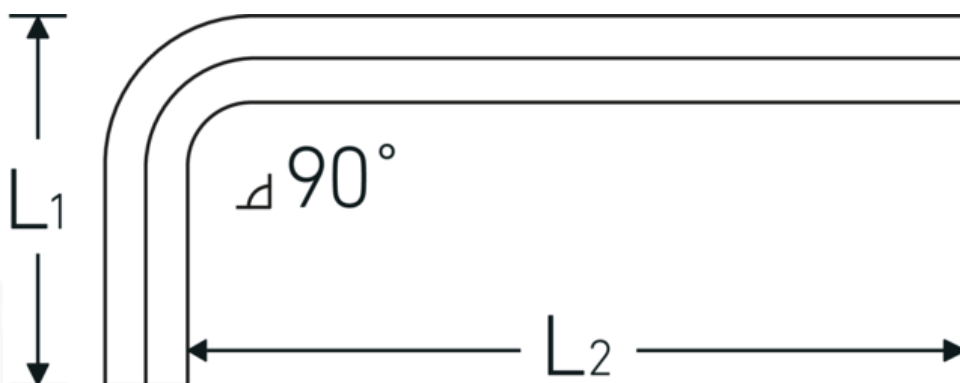

Teknisk tegning.

Tekniske egenskaber.

Udgangsprofil

Sekskant

Logistiske data.

Dybde mm. (IFS)

36