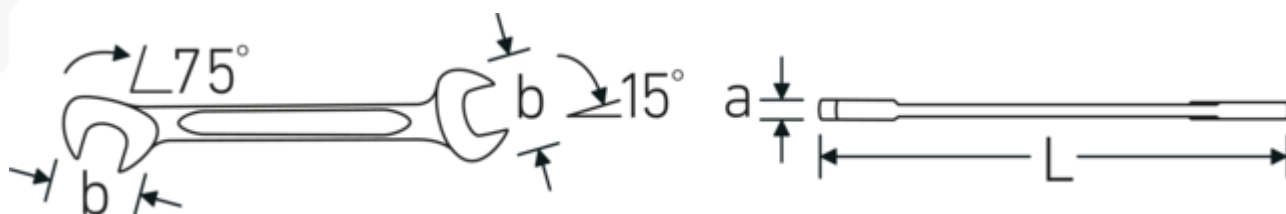

Małe klucze płaskie dwustronne ELECTRIC

ELECTRIC 12

Art. nr 40060404
GTIN 4018754018550
Modelka ELECTRIC 12 4

Oznaczenie. Klucz płaski dwustronny mały ELECTRIC Rozmiar 4 mm Dł.70mm

Właściwości.

- stal stopowa chromowa, chromowane

Technologie i cechy wydajnościowe.

Podwójny profil-T

Nasze klucze płasko-oczkowe i oczkowe posiadają dodatkowe wgłębienie pośrodku narzędzia. Podobnie jak w przypadku podwójnej belki teowej, rozwiązanie to zapewnia ogromną nośność i maksymalną wytrzymałość przy jednoczesnej redukcji wagi.

Offset Shaft Design

Nasze klucze są specjalnie zaprojektowane z dodatkowym wzmocnieniem w strefach obciążenia, w których przykładana jest największa siła - a mianowicie w miejscu połączenia szczęki z trzpieniem - w celu zapobiegania deformacji.

Rysunek techniczny.

Atrybuty techniczne.

a	2 mm
Szerokość mm (b)	10.5 mm
Długość mm (L)	70 mm
Pozycja szczęk	15/75 °
Szerokość w poprzek mieszkań 1 [mm]	4 mm
Szerokość w poprzek mieszkań 2 [mm]	4 mm

Dane logistyczne.