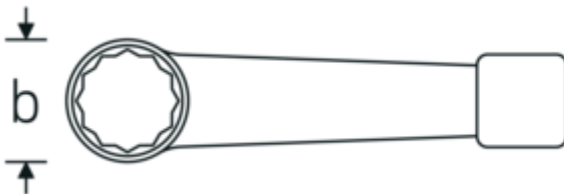

Schlagringschlüssel, metrisch

4205

Art.-Nr. **42050050**
GTIN **4018754024223**
Modell **4205 50**

Bezeichnung. Schlagringschlüssel SW 50mm L.250mm Spezialstahl

Eigenschaften.

- mit Doppelsechskant
- Spezialstahl, stahlgrau
- DIN 7444

Technische Zeichnung.

Technische Attribute.

a	23,5 mm
Breite mm (b)	80 mm
DIN	DIN 7444
Länge mm (L)	250 mm
Legierung	Spezialstahl
Oberfläche	stahlgrau
Schlüsselweite 1 [mm]	50 mm

Logistikdaten.

Tiefe mm (IFS)	255
Breite mm (IFS)	80
Höhe mm (IFS)	24
WEEE/ElektroG	nicht ear-pflichtig
Länge (verpackt, mm)	255
Breite (verpackt, mm)	80
Höhe (verpackt, mm)	24
Volumen (verpackt, dm3)	0.4896 dm3
Art.-Nr.	42050050
Gewicht (brutto, kg)	1,120