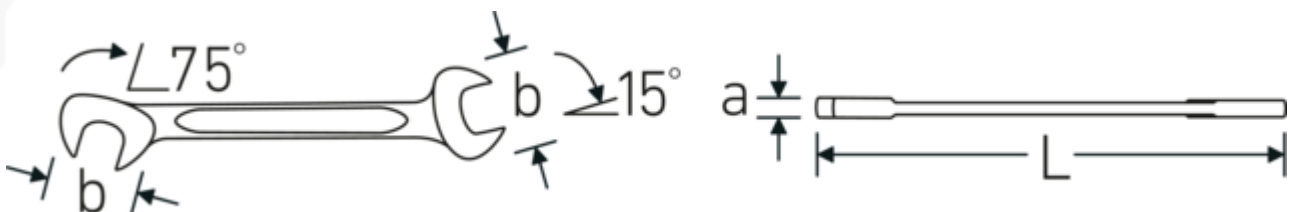

Chiavi piccole a due bocche ELECTRIC

ELECTRIC 12a

Nr. art **40461212**
GTIN **4018754019939**
Modello **ELECTRIC 12a 3/16**

Designazione.

Chiave fissa a due bocche piccola ELECTRIC Mis. 3/16 " Lar.70mm

Descrizione.

- Chrome-Alloy-Steel, cromate

Tecnologie e caratteristiche.

Profilo a doppia T

Le nostre chiavi combinate e ad anello sono dotate di un ulteriore incavo al centro dell'utensile. Simile al principio di una doppia trave a T, questo sistema offre una straordinaria capacità di serraggio e la massima resistenza, riducendo al contempo il peso.

Offset Shaft Design

Le nostre chiavi sono state appositamente progettate con un rinforzo aggiuntivo nelle zone di carico in cui viene applicata la maggior quantità di forza, ovvero nel punto di collegamento tra la ganaschia e il gambo, per evitare deformazioni.

Disegno tecnico.

Attributi tecnici.

a	2 mm
Larghezza mm (b)	10.5 mm
Lunghezza mm (L)	70 mm
Posizione della bocca	15/75 °
Larghezza tra i piatti 1 [pollice]	3/16 "
Larghezza tra i piatti 2 [pollici]	3/16 "