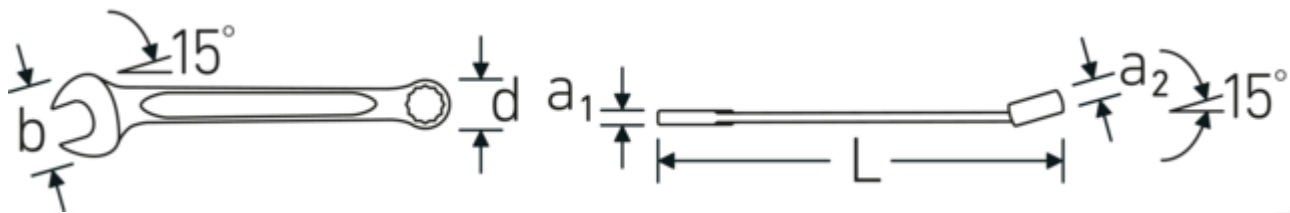

Anti-Slip-Drive

Het speciale AS-Drive-profiel maakt een hoge krachtoverbrenging mogelijk op de vlakke kanten van schroeven en bouten zonder ze te beschadigen. Dit voorkomt ook het afbreken van de schroef- of boutkop.

Dunwandige ringen

De smalle diameter van onze ringen vereenvoudigt het werk in krappe ruimtes. De zijkanten van de ringen zijn hoger dan bij standaardmoeren, waardoor vastlopen wordt voorkomen.

Technische tekening.