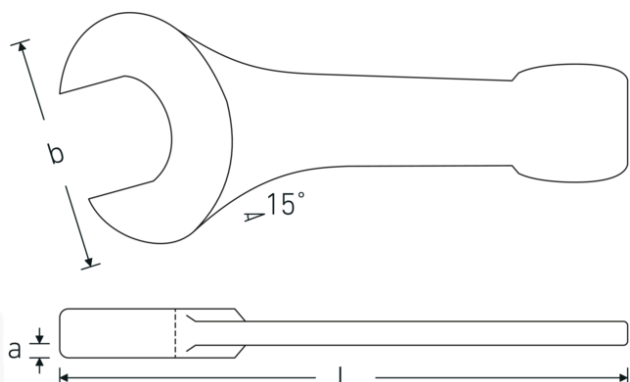

Llaves de percusión con boca fija

4204

Núm. art. **42040090**
GTIN **4018754023790**
Modelo **4204 90**

Designación. Llave de muelle de impacto SW 90mm Long.445mm

Descripción.

- DIN 133
- acero especial, gris acero

Ventajas.

DIN 133

Dibujo técnico.

Atributos técnicos.

a 38 mm
Anchura mm (b) 194 mm

Datos logísticos.

Profundidad mm (IFS) 445
Anchura mm (IFS) 194

DIN	DIN 133	Altura mm (IFS)	38
Longitud mm (L)	445 mm	Longitud (empaquetada, mm)	445
Superficie	gris acero	Anchura (empaquetada, mm)	194
Anchura de los planos 1 [mm]	90 mm	Altura en pulgadas	38
		Volumen (envasado, dm3)	3.28054 dm3
		Núm. art.	42040090
		Peso (bruto, kg)	7,390
		Peso PAP (kg)	0,000
		Peso PVC (kg)	0,000
		GTIN	4018754023790
		País de origen AWR	GERMANY
		Región de origen	Nordrhein-Westfalen
		RAEE/Ley eléctrica	nicht ear-pflichtig
		Arancel de aduanas núm.	82041100
		Norma de embalaje	1
		Peso	7390 g

Variantes.

Núm. art.	Núm. de modelo (ERP)	Designación	GTIN
42040027	4204 27	Llave de muelle de impacto SW 27mm Long.180mm	4018754023653
42040030	4204 30	Llave de muelle de impacto SW 30mm Long.190mm	4018754023660
42040032	4204 32	Llave de muelle de impacto SW 32mm Long.190mm	4018754023677
42040036	4204 36	Llave de muelle de impacto SW 36mm Long.215mm	4018754023684
42040041	4204 41	Llave de muelle de impacto SW 41mm Long.235mm	4018754023691
42040046	4204 46	Llave de muelle de impacto SW 46mm Long.255mm	4018754023707
42040050	4204 50	Llave de muelle de impacto SW 50mm Long.275mm	4018754023714
42040055	4204 55	Llave de muelle de impacto SW 55mm Long.300mm	4018754023721
42040060	4204 60	Llave de muelle de impacto SW 60mm Long.320mm	4018754023738
42040065	4204 65	Llave de muelle de impacto SW 65mm Long.342mm	4018754023745
42040070	4204 70	Llave de muelle de impacto SW 70mm Long.375mm	4018754023752