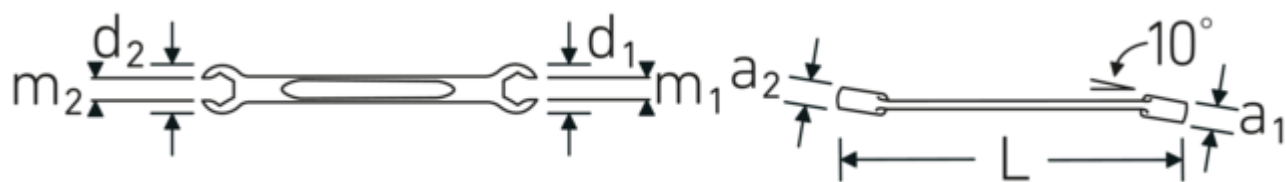

Technische tekening.

Technische kenmerken.

a1	8,5 mm
a2	9 mm
Uitvoerprofiel	Zeskant AS-drive
d1	18,5 mm
d2	21,5 mm
DIN	DIN 3118 / ISO 3318
Lengte mm (L)	155 mm
m1	6,7 mm
m2	8,6 mm
Flatbreedte 1 [mm]	9 mm
Ringpositie	10 °
Breedte over vlakken 2 [mm]	11 mm

Logistieke gegevens.

Diepte mm (IFS)	150
Breedte mm (IFS)	22
Hoogte mm (IFS)	11
Lengte (verpakt, mm)	152
Breedte (verpakt, mm)	55
Hoogte (verpakt, mm)	42
Volume (verpakt, dm3)	0.35112 dm3
Artikelnr.	41080911
Gewicht (bruto, KG)	0,540
Gewicht PAP (KG)	0,000
Gewicht PVC (KG)	0,008
GTIN	4018754021895
Land van oorsprong AWR	GERMANY
Regio van oorsprong	Nordrhein-Westfalen
WEEE/ElektroG	nicht ear-pflichtig
Douanetarief nr.	82041100
Verpakkingsstandaard	10
Gewicht (g)	54 g

Varianten.

Artikelnr.	Modelnr. (ERP)	Beschrijving	GTIN
41080810	OPEN RING 24 8 x 10	Dubbele ringsleutel open afgekant OPEN RING Maat 8 mm L.145mm	4018754021888
41080911	OPEN RING 24 9 x 11	Dubbele ringsleutel open afgekant OPEN RING Maat 9 mm L.155mm	4018754021895
41081011	OPEN RING 24 10 x 11	Dubbele ringsleutel open afgekant OPEN RING Maat 10 x 11 mm L.155mm	4018754021901
41081012	OPEN RING 24 10 x 12	Dubbele ringsleutel open afgekant OPEN RING Maat 10 x 12 mm L.160mm	4018754021918