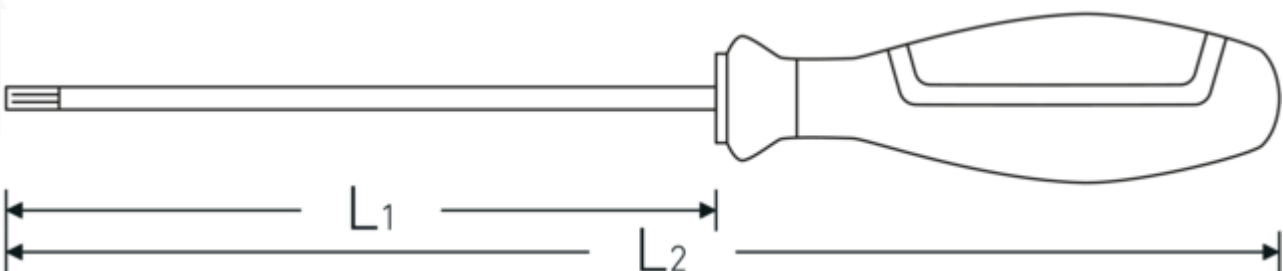

Technical Drawing.