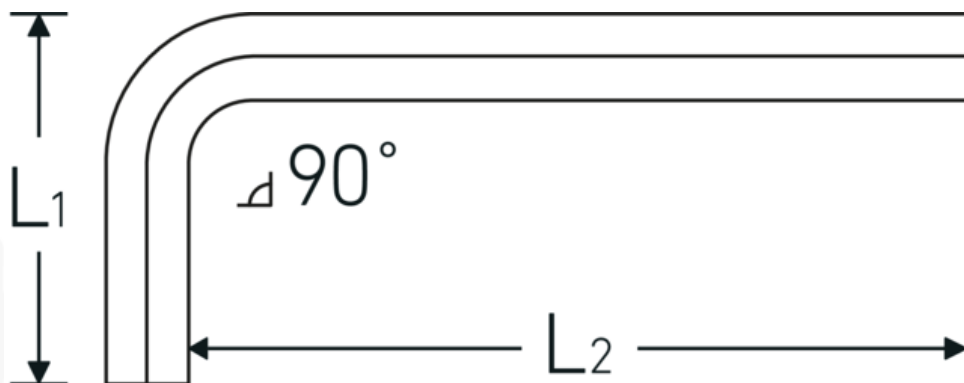

### Designazione.

Chiave esagonale piegata metrica Esagono di uscita 0,9mm Lar.11mm x 33mm

### Descrizione.

- DIN ISO 2936
- per viti a brugola esagonali
- cromo vanadio, nichelate
- 0,9 mm brunito

## Attributi tecnici.

<b>Profilo di uscita</b>	Esagonale
<b>Uscita esagono esterno (mm)</b>	0,9 mm
<b>DIN</b>	DIN ISO 2936
<b>L1</b>	11 mm
<b>L2</b>	33 mm