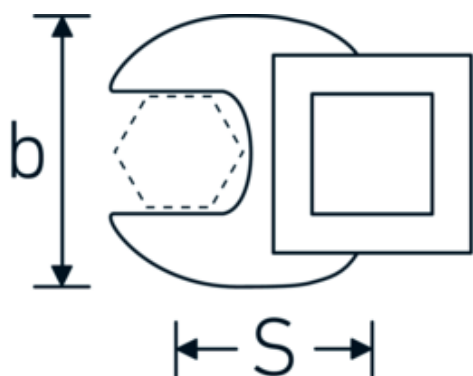

## Crowfoot-Schlüssel, metrisch

540

Art.-Nr. 02200022  
GTIN 4018754003587  
Modell 540 22

**Bezeichnung.** 3/8 " Crowfoot-Schlüssel SW 22mm L.44,5mm

**Eigenschaften.** • Chrome Alloy Steel, verchromt

### Technische Zeichnung.

### Technische Attribute.

a	6,3 mm
Antriebsvierkant innen (Zoll)	3/8 "
Breite mm (b)	41 mm
Länge mm (L)	44,5 mm
S	24,2 mm
Schlüsselweite [mm]	22 mm