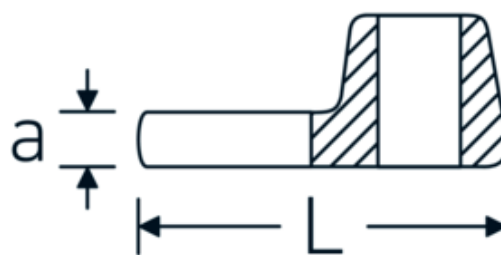

## Crowfoot-Schlüssel, metrisch

540

Art.-Nr. 02200022  
GTIN 4018754003587  
Modell 540 22

**Bezeichnung.** 3/8 " Crowfoot-Schlüssel SW 22mm L.44,5mm

**Eigenschaften.** • Chrome Alloy Steel, verchromt

### Technische Zeichnung.

### Technische Attribute.

a	6,3 mm
Antriebsvierkant innen (Zoll)	3/8 "
Breite mm (b)	41 mm
Länge mm (L)	44,5 mm
S	24,2 mm
Schlüsselweite [mm]	22 mm