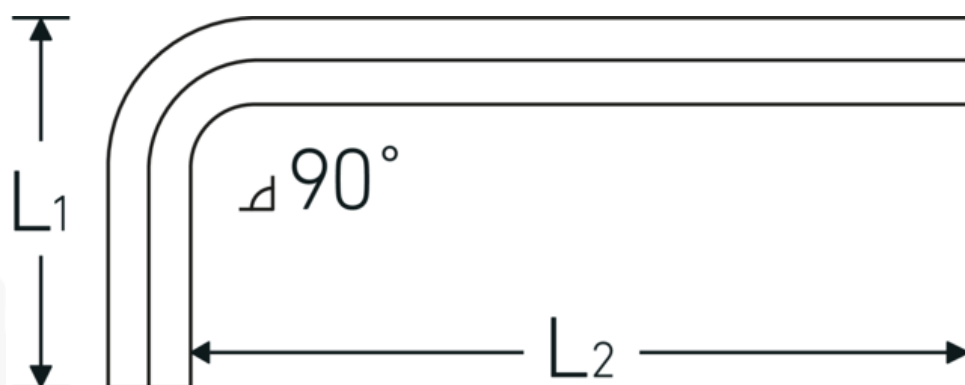

Teknisk tegning.

Tekniske egenskaber.

Udgangsprofil

Sekskant

Logistiske data.

Dybde mm. (IFS)

72