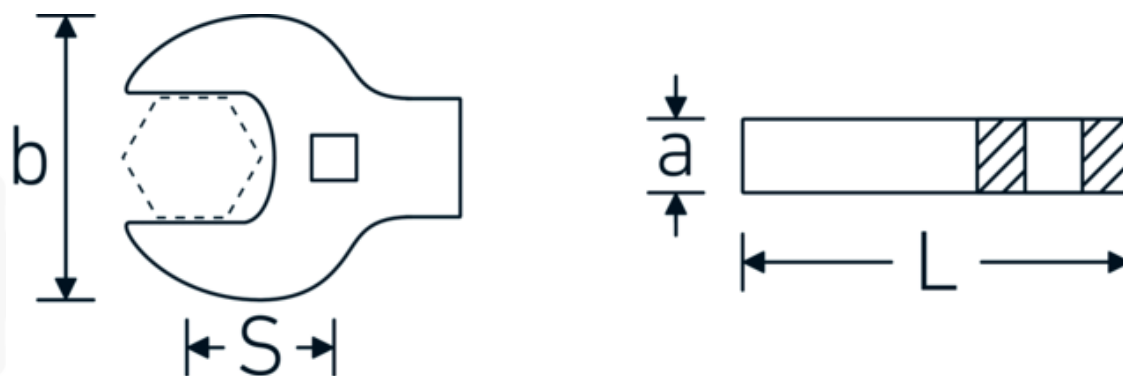

## Crowfoot-Schlüssel heavy-duty, zöllig

540a HD

Art.-Nr. 02501040

GTIN 4018754285730

Modell 540A HD SW 3/4

### Bezeichnung.

3/8 " Crowfoot-Schlüssel heavy-duty SW 3/4" L.49mm

### Eigenschaften.

- für besonders hohe Belastungen, z. B. Edelstahlverschraubungen
- vollständige Nutzung des Schlüsselmauls in Kombination mit Standardknarren oder Drehmomentschlüssel mit festem Vierkant
- verchromt

## Technische Attribute.

<b>a</b>	11 mm
<b>Antriebsvierkant innen (Zoll)</b>	3/8 "
<b>Breite mm (b)</b>	41 mm
<b>Länge mm (L)</b>	49 mm
<b>S</b>	29,6 mm
<b>Schlüsselweite [Zoll]</b>	3/4 "