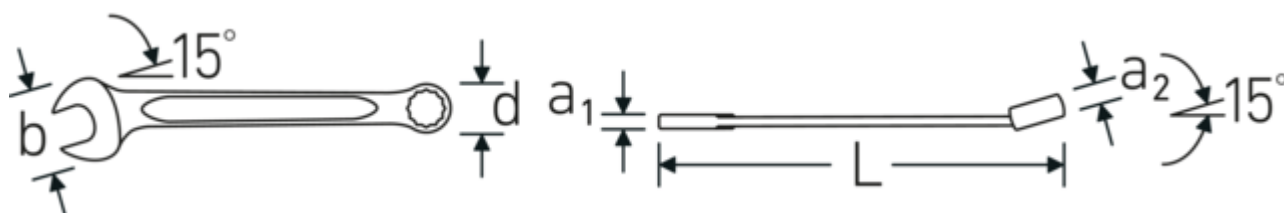

Profilo a doppia T

Le nostre chiavi combinate e ad anello sono dotate di un ulteriore incavo al centro dell'utensile. Simile al principio di una doppia trave a T, questo sistema offre una straordinaria capacità di serraggio e la massima resistenza, riducendo al contempo il peso.

Anelli a pareti sottili

Il diametro sottile delle pareti dei nostri anelli facilita il lavoro in spazi ristretti. I lati degli anelli sono più alti dei dadi standard per evitare inceppamenti.

Offset Shaft Design

Disegno tecnico.

Attributi tecnici.

a1	10 mm
a2	18 mm
Larghezza mm (b)	80 mm
d	51,4 mm
DIN	DIN 3113 Form A / ISO 7738 Form A
Lunghezza mm (L)	461 mm
Posizione della bocca	15 °
Posizione dell'anello	15 °
Larghezza tra i piatti 1 [pollice]	1 7/16 "
Larghezza tra i piatti 2 [pollici]	1 7/16 "