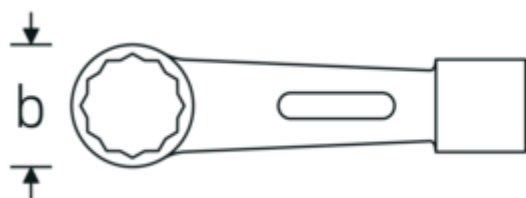

Klucze oczkowe do pobijania

StahlwilleSTABIL® 8

Art. nr 42010046
GTIN 4018754023189
Modelka 8 46

Oznaczenie. Klucz oczkowy udarowy Rozmiar 46 mm Dt.250mm

Właściwości. StahlwilleSTABIL®
• stal stopowa chromowa, lakierowane na zielono

Rysunek techniczny.

Atrybuty techniczne.

a	32 mm
Szerokość mm (b)	65 mm
Długość mm (L)	250 mm
Szerokość w poprzek mieszkań 1 [mm]	46 mm

Dane logistyczne.

Głębokość mm (IFS)	252
Szerokość mm (IFS)	65
Wysokość mm (IFS)	30
Długość (w opakowaniu, mm)	252

Szerokość (w opakowaniu, mm)	65
Wysokość (w opakowaniu, mm)	30
Objętość (w opakowaniu, dm³)	0.4914 dm ³
Art. nr	42010046
Waga (brutto, kg)	1,218
Waga PAP (kg)	0,000
Waga PVC (kg)	0,010
GTIN	4018754023189
Kraj pochodzenia AWR	GERMANY
Region pochodzenia	Nordrhein-Westfalen
WEEE/ElektroG	nicht ear-pflichtig
Nr taryfy celnej	82041100
Standard pakowania	1
Waga (g)	1218 g