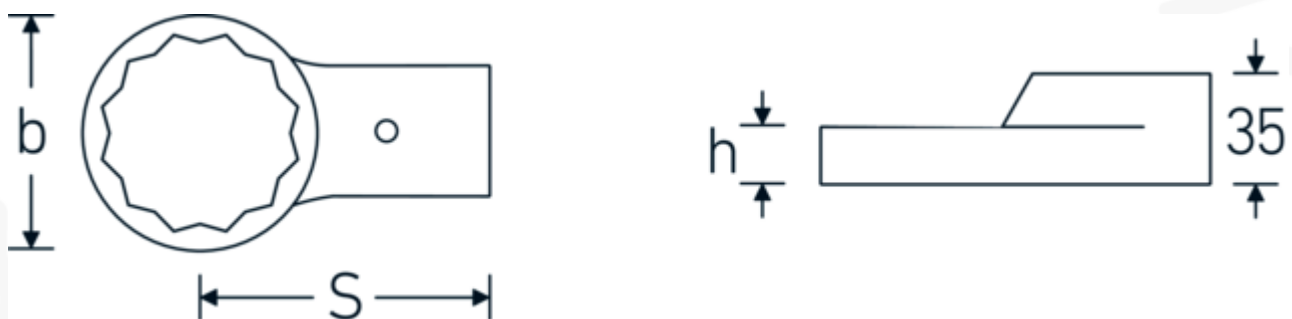

Opsteekringsleutel

732/80

Artikelnr. 58228036
GTIN 4018754132348
Model 732/80 36

Aanwijzing.

Opsteekringsleutel Maat 36mm Wkz.Aufn.24,5 x 28

Eigenschappen.

- Voor momentsleutels met bevestiging voor opsteekgereedschap
- Vastgezet door penvergrendeling
- Verchroomd over nikkel, duurzaam en spaanbestendig
- Drop gesmeed, gehard en gekoeld in een oliebad
- Extreem veerkrachtig, uitzonderlijk duurzaam

Voordelen.

Voor momentsleutels met opname voor opsteekgereedschappen

Technische tekening.

Technische kenmerken.

Breedte mm (b) 54 mm

Logistieke gegevens.

Diepte mm (IFS) 123

Maat gereedschapshouder buitenvierkant	24,5 x 28 mm	Breedte mm (IFS)	43
Hoogte mm (h)	17 mm	Hoogte mm (IFS)	35
S	95 mm	WEEE/ElektroG	nicht ear-pflichtig
Sleutelplaatdikte [mm]	36 mm	Lengte (verpakt, mm)	150
		Breedte (verpakt, mm)	60
		Hoogte (verpakt, mm)	35
		Volume (verpakt, dm3)	0.315 dm3
		Artikelnr.	58228036
		Gewicht (bruto, KG)	0,655
		Gewicht PAP (KG)	0,000
		Gewicht PVC (KG)	0,005
		GTIN	4018754132348
		Land van oorsprong AWR	GERMANY
		Regio van oorsprong	Nordrhein-Westfalen
		Douanetarief nr.	82041100
		Verpakkingsstandaard	1
		Gewicht (g)	650 g