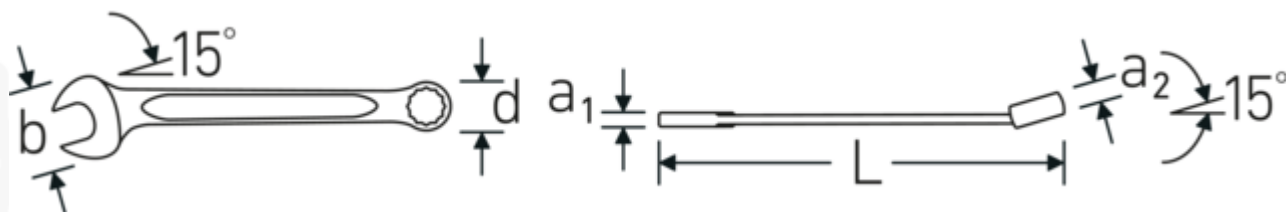

Pierścienie cienkościenne

Cienka średnica ścianek naszych pierścieni ułatwia pracę w ciasnych przestrzeniach. Boki pierścienia są wyższe od standardowych nakrętek, co zapobiega zakleszczaniu.

Offset Shaft Design

Rysunek techniczny.

Atrybuty techniczne.

a1	14 mm
a2	21 mm
Szerokość mm (b)	103 mm
d	68,4 mm
DIN	DIN 3113 Form A / ISO 7738 Form A
Długość mm (L)	530 mm
Pozycja szczęk	15 °
Pozycja pierścienia	15 °
Szerokość w poprzek mieszkań 1 [cał]	1 7/8 "
Szerokość w poprzek mieszkań 2 [cał]	1 7/8 "