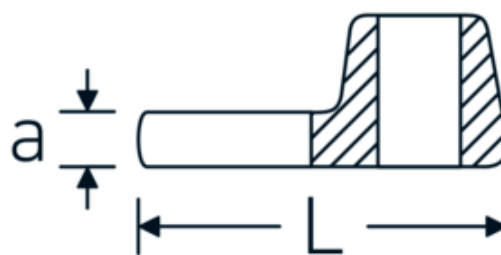

Crowfoot-Schlüssel, metrisch

540

Art.-Nr. 02200034

GTIN 4018754141098

Modell 540 34

Bezeichnung. 3/8 " Crowfoot-Schlüssel SW 34mm L.54,5mm

Eigenschaften. • Chrome Alloy Steel, verchromt

Technische Zeichnung.

Technische Attribute.

a	8 mm
Antriebsvierkant innen (Zoll)	3/8 "
Breite mm (b)	60 mm
Länge mm (L)	54,5 mm
S	31,6 mm
Schlüsselweite [mm]	34 mm

Logistikdaten.

Tiefe mm (IFS)	70
Breite mm (IFS)	70
Höhe mm (IFS)	19
WEEE/ElektroG	nicht ear-pflichtig
Länge (verpackt, mm)	70
Breite (verpackt, mm)	70
Höhe (verpackt, mm)	19