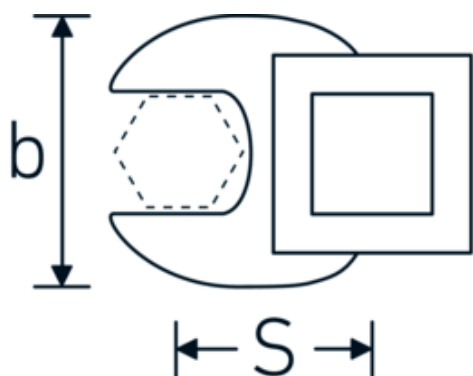

Crowfoot-Schlüssel, metrisch

540

Art.-Nr. 02200034

GTIN 4018754141098

Modell 540 34

Bezeichnung. 3/8 " Crowfoot-Schlüssel SW 34mm L.54,5mm

Eigenschaften. • Chrome Alloy Steel, verchromt

Technische Zeichnung.

Technische Attribute.

a	8 mm
Antriebsvierkant innen (Zoll)	3/8 "
Breite mm (b)	60 mm
Länge mm (L)	54,5 mm
S	31,6 mm
Schlüsselweite [mm]	34 mm

Logistikdaten.

Tiefe mm (IFS)	70
Breite mm (IFS)	70
Höhe mm (IFS)	19
WEEE/ElektroG	nicht ear-pflichtig
Länge (verpackt, mm)	70
Breite (verpackt, mm)	70
Höhe (verpackt, mm)	19