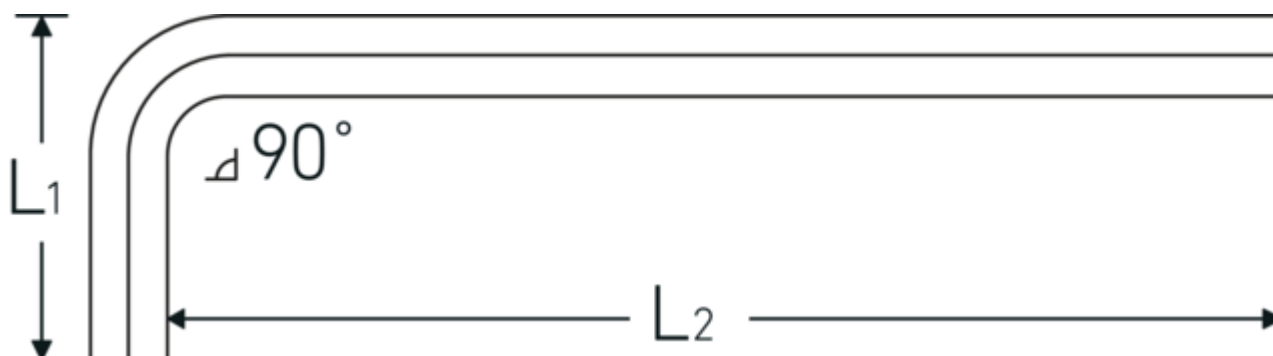

10765

Art. nr 43213019  
 GTIN 4018754332540  
 Modelka 10765 19  
**WINKELSCHRAUBENDREHER  
 SECHSKANT**

Oznaczenie.

Wyjście sześciokątne 19mm Dt.70mm x 360mm

## Rysunek techniczny.

## Atrybuty techniczne.

|                                      |              |
|--------------------------------------|--------------|
| Zewnętrzny sześciokąt wyjściowy (mm) | 19 mm        |
| DIN                                  | DIN ISO 2936 |
| L1                                   | 70 mm        |
| L2                                   | 360 mm       |