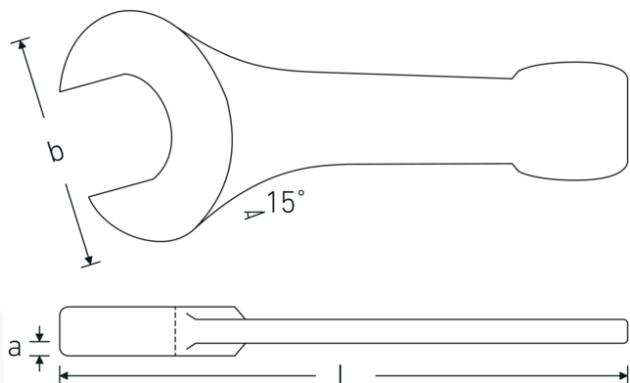

## Chiavi a bocca da battere

**4204**

Nr. art **42040032**  
GTIN **4018754023677**  
Modello **4204 32**

**Designazione.** Cricchetto a percussione Mis. 32mm Lar.190mm

**Descrizione.**

- DIN 133
- acciaio speciale, grigio ferro

## Disegno tecnico.

## Attributi tecnici.

**a** 17 mm  
**Larghezza mm (b)** 62 mm

## Dati logistici.

**Profondità mm (IFS)** 189  
**Larghezza mm (IFS)** 61

<b>DIN</b>	DIN 133	<b>Altezza mm (IFS)</b>	18
<b>Lunghezza mm (L)</b>	190 mm	<b>Lunghezza (imballata, mm)</b>	189
<b>Larghezza tra le piastre 1 [mm]</b>	32 mm	<b>Larghezza (imballata, mm)</b>	61
		<b>Altezza (imballata, mm)</b>	18
		<b>Volume (imballato, dm3)</b>	0.207522 dm3
		<b>N° Art.</b>	42040032
		<b>Peso (lordo, kg)</b>	0,395
		<b>Peso PAP (kg)</b>	0,000
		<b>Peso PVC (kg)</b>	0,000
		<b>GTIN</b>	4018754023677
		<b>Paese di origine AWR</b>	GERMANY
		<b>Regione di origine</b>	Nordrhein-Westfalen
		<b>RAEE/Legge sull'elettricità</b>	nicht ear-pflichtig
		<b>N. tariffa doganale</b>	82041100
		<b>Standard di imballaggio</b>	1
		<b>Peso [mm]</b>	395 g