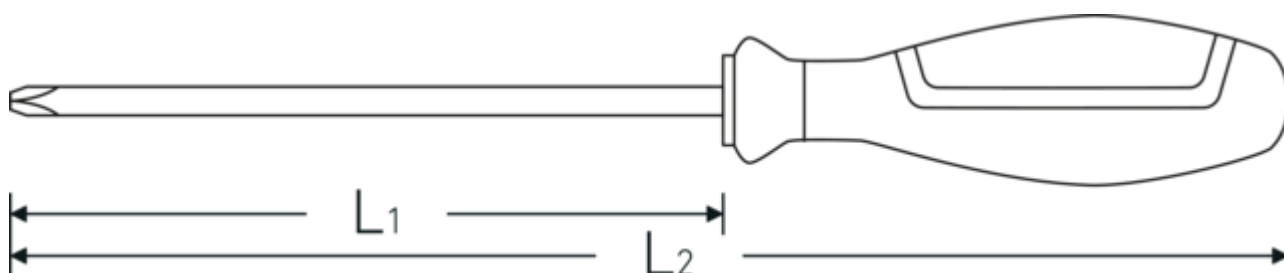

- POZIDRIV/SUPADRIV®
- DIN ISO 8764-1, -2, ISO 8764-1, -2
- Chrome-Alloy-Steel, cromati opachi
- punta nera

Vantaggi.

POZIDRIV/SUPADRIV®

Caratteristiche del prodotto.

Robusto.

Che si tratti di viti a intaglio o a croce, le punte ruvide della lama trasmettono anche le coppie più elevate alle viti, in modo preciso e sicuro.

Lavorazione artigianale eccellente.

Le lame sono realizzate in Chrome Alloy Steel di qualità industriale estremamente fine, temprate e ancorate all'impugnatura in modo che rimangano in posizione.

Tecnologie e caratteristiche.

DRALL+

Il nostro manico DRALL+ è antiscivolo ed ergonomiche. L'ampia zona di presa protegge le dita e un fermo per la mano impedisce lo scivolamento o il rotolamento accidentale dell'utensile.

Disegno tecnico.

Attributi tecnici.

Profilo di uscita	POZIDRIV/SUPADRIV®
DIN	DIN ISO 8764-1, -2, ISO 8764-1, -2
Dimensioni Profilo di uscita	PZ2
L1	100 mm
L2	215 mm

Dati logistici.

Profondità mm (IFS)	215
Larghezza mm (IFS)	35
Altezza mm (IFS)	35
Lunghezza (imballata, mm)	230
Larghezza (imballata, mm)	115
Altezza (imballata, mm)	75
Volume (imballato, dm3)	1.98375 dm3
N° Art.	46403002
Peso (lordo, kg)	0,980
Peso PAP (kg)	0,102
Peso PVC (kg)	0,000
GTIN	4018754277957
Paese di origine AWR	GERMANY
Regione di origine	Nordrhein-Westfalen
RAEE/Legge sull'elettricità	nicht ear-pflichtig
N. tariffa doganale	82054000
Standard di imballaggio	10
Peso [mm]	89 g