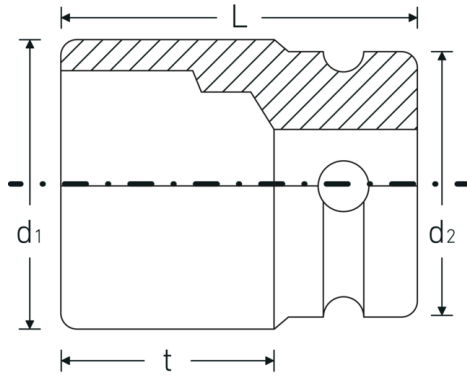

IMPACT-doppen 1/2"

51IMP

Artikelnr. 23020016
GTIN 4018754015146
Model 51 IMP 16

Aanwijzing.

IMPACT-dop 1/2 " 16mm L.85mm

Eigenschappen.

- lange uitvoering
- zeskant
- 1/2" aansluiting
- Chrome Alloy Steel, gebruineerd
- DIN 3129 / ISO 1711-2

Geoptimaliseerde functionaliteit.

Alle IMPACT-doppen hebben een doorlopend boorgat voor de verbindingstift en een diepe groef voor de rubberen veiligheidsring. De verbindingstift wordt bij gebruik niet belast.

Technische tekening.

Technische kenmerken.

Uitvoerprofiel	zeskant
Aandrijving vierkant binnen (inch)	1/2 "
d1	24,8 mm
d2	30 mm
Lengte mm (L)	85 mm
Sleutelplaatdikte [mm]	16 mm
t	68 mm

Logistieke gegevens.

Diepte mm (IFS)	85
Breedte mm (IFS)	30
Hoogte mm (IFS)	30
WEEE/ElektroG	nicht ear-pflichtig
Lengte (verpakt, mm)	151
Breedte (verpakt, mm)	31
Hoogte (verpakt, mm)	86
Volume (verpakt, dm3)	0.402566 dm3
Artikelnr.	23020016
Gewicht (bruto, KG)	1,690
Gewicht PAP (KG)	0,000
Gewicht PVC (KG)	0,009
GTIN	4018754015146
Land van oorsprong AWR	GERMANY
Regio van oorsprong	Nordrhein-Westfalen
Douanetarief nr.	82042000
Verpakkingsstandaard	5
Gewicht (g)	338 g