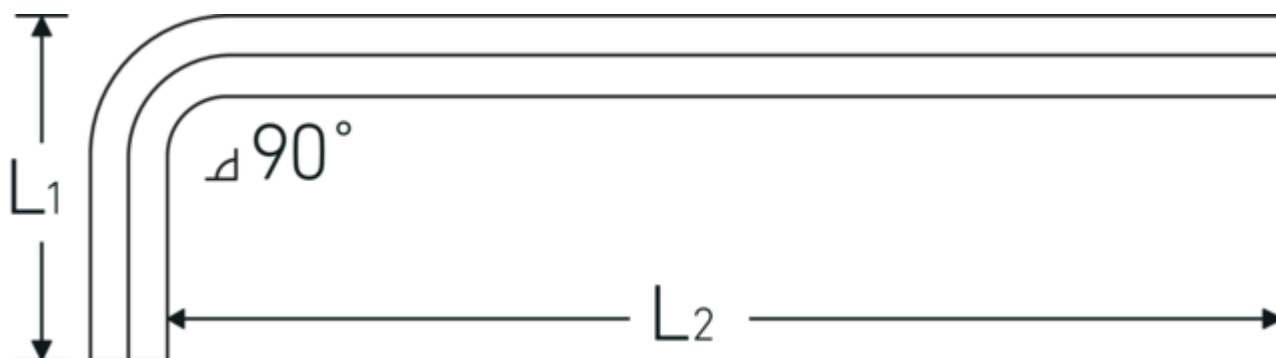

10765

Nr. art **43213002**  
 GTIN **4018754332427**  
 Modello **10765 2**  
**WINKELSCHRAUBENDREHER**  
**SECHSKANT**

**Designazione.**

Cacciavite ad angolo esagonale Esagono di uscita 2mm Lar.16mm x 100mm

**Disegno tecnico.**

**Attributi tecnici.**

Uscita esagono esterno (mm)	2 mm
DIN	DIN ISO 2936
L1	16 mm
L2	100 mm

**Dati logistici.**

Profondità mm (IFS)	102
Larghezza mm (IFS)	19
Altezza mm (IFS)	2
Lunghezza (imballata, mm)	175
Larghezza (imballata, mm)	100
Altezza (imballata, mm)	3
Volume (imballato, dm3)	0.0525 dm3
N° Art.	43213002
Peso (lordo, kg)	0,040
Peso PAP (kg)	0,000

<b>Peso PVC (kg)</b>	0,004
<b>GTIN</b>	4018754332427
<b>Paese di origine AWR</b>	GERMANY
<b>Regione di origine</b>	Nordrhein-Westfalen
<b>RAEE/Legge sull'elettricità</b>	nicht ear-pflichtig
<b>N. tariffa doganale</b>	82054000
<b>Standard di imballaggio</b>	10
<b>Peso [mm]</b>	3 g