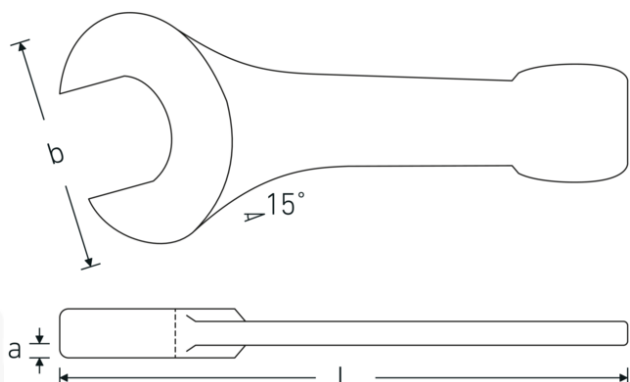

Slag gaffelnøgle

4204

Art. nr. 42040032
GTIN 4018754023677
Model 4204 32

Betegnelse. Slaggaffelnøgle Str. 32mm L.190mm

Egenskaber.

- DIN 133
- specialstål, stålgrå

Fordele.

DIN 133

Teknisk tegning.

Tekniske egenskaber.

a 17 mm
Bredde mm. (b) 62 mm

Logistiske data.

Dybde mm. (IFS) 189
Bredde mm. (IFS) 61

DIN	DIN 133	Højde mm. (IFS)	18
Længde mm. (L)	190 mm	Længde (pakket, mm.)	189
Nøglestørrelse 1 [mm.]	32 mm	Bredde (pakket, mm.)	61
		Højde (pakket, mm.)	18
		Volym (förpackad, dm3)	0.207522 dm3
		Art. nr.	42040032
		Vægt (brutto, kg)	0,395
		Vægt PAP (kg)	0,000
		Vægt PVC (kg)	0,000
		GTIN	4018754023677
		Oprindelsesland AWR	GERMANY
		Oprindelsesregion	Nordrhein-Westfalen
		WEEE/ElektroG	nicht ear-pflichtig
		Toldtarif nr.	82041100
		Pakkestandard	1
		Vægt (g)	395 g