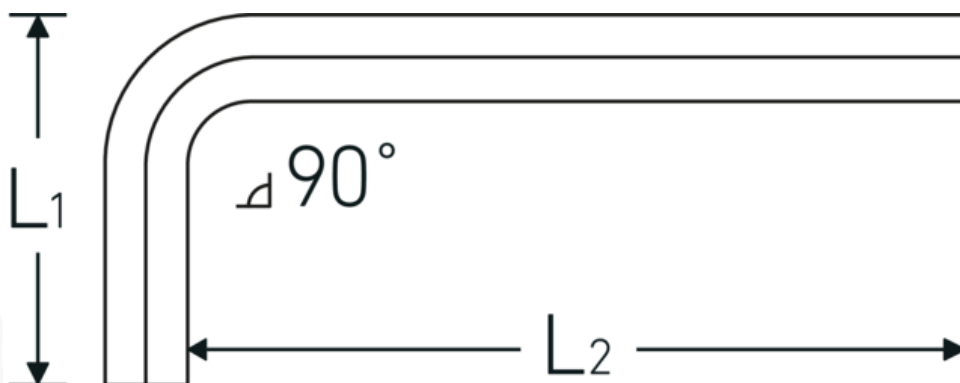

Chiave esagonale piegata imperiale

10760a

Nr. art **43553016**
GTIN **4018754332359**
Modello **10760a 1/4**
WINKELSCHRAUBENDREHER
SECHSKANT

Designazione.

Chiave esagonale piegata imperiale Esagono di uscita 1/4 Lar.32mm x 87mm

Descrizione.

- per viti a brugola esagonali
- cromo vanadio, nichelate

Vantaggi.

per viti a brugola esagonali

Disegno tecnico.

Attributi tecnici.

Profilo di uscita Esagonale

Dati logistici.

Profondità mm (IFS) 95
Larghezza mm (IFS) 36

Esagono di uscita esterno (pollici)	1/4
L1	32 mm
L2	87 mm

Altezza mm (IFS)	7
Lunghezza (imballata, mm)	175
Larghezza (imballata, mm)	100
Altezza (imballata, mm)	8
Volume (imballato, dm3)	0.14 dm3
N° Art.	43553016
Peso (lordo, kg)	0,326
Peso PAP (kg)	0,000
Peso PVC (kg)	0,004
GTIN	4018754332359
Paese di origine AWR	GERMANY
Regione di origine	Nordrhein-Westfalen
RAEE/Legge sull'elettricità	nicht ear-pflichtig
N. tariffa doganale	82054000
Standard di imballaggio	10
Peso [mm]	32 g