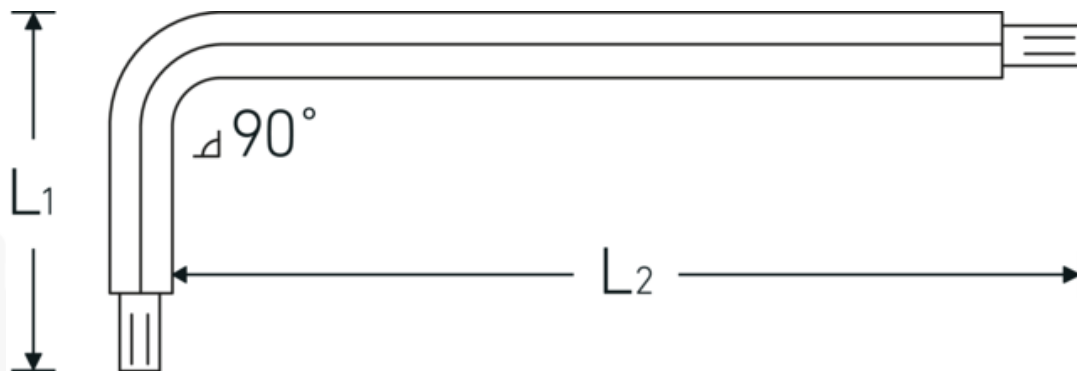

Chiavi a barra esagonale piegate con testa sferica

10767

Nr. art **43263006**
GTIN **4018754332823**
Modello **10767 6 KUGELKOPF-
WINKELSCHRAUBENDREHER
SECHSKANT**

Designazione.

Giravite piegato ad angolo con testa sferica Esagono di uscita 6mm Lar.32mm x 178mm

Descrizione.

- per viti con esagono interno
- con testa sferica all'estremità del lato lungo
- angolo orientabile fino a 25° per ogni lato
- Chrom-Vanadium, brunite

Vantaggi.

per viti a brugola esagonali

Disegno tecnico.

Attributi tecnici.

Profilo di uscita	Esagonale
Uscita esagono esterno (mm)	6 mm
L1	32 mm
L2	178 mm

Dati logistici.

Profondità mm (IFS)	183
Larghezza mm (IFS)	37
Altezza mm (IFS)	7
Lunghezza (imballata, mm)	350
Larghezza (imballata, mm)	100
Altezza (imballata, mm)	8
Volume (imballato, dm3)	0.28 dm3
N° Art.	43263006
Peso (lordo, kg)	0,508
Peso PAP (kg)	0,000
Peso PVC (kg)	0,006
GTIN	4018754332823
Paese di origine AWR	GERMANY
Regione di origine	Nordrhein-Westfalen
RAEE/Legge sull'elettricità	nicht ear-pflichtig
N. tariffa doganale	82054000
Standard di imballaggio	10
Peso [mm]	50 g