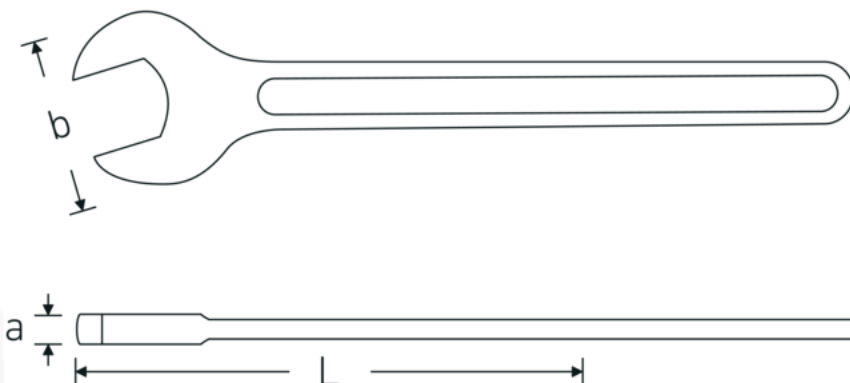

Enkele steeksleutel, metrisch

4004

Artikelnr. **40040950**
GTIN **4018754018468**
Model **4004 95**

Aanwijzing.

Enkele steeksleutel Maat 95mm L.847mm

Eigenschappen.

- DIN 894 tot 85 mm
- gelegeerd staal, staalgrijs

Voordelen.

DIN 894 tot en met 85 mm

Technische tekening.

Technische kenmerken.

a 25 mm
Breedte mm (b) 195 mm

Logistieke gegevens.

Diepte mm (IFS) 847
Breedte mm (IFS) 194

DIN	DIN 894	Hoogte mm (IFS)	27
Lengte mm (L)	847 mm	Lengte (verpakt, mm)	875
Flatbreedte 1 [mm]	95 mm	Breedte (verpakt, mm)	195
		Hoogte (verpakt, mm)	28
		Volume (verpakt, dm3)	4.7775 dm3
		Artikelnr.	40040950
		Gewicht (bruto, KG)	6,095
		Gewicht PAP (KG)	0,000
		Gewicht PVC (KG)	0,000
		GTIN	4018754018468
		Land van oorsprong AWR	GERMANY
		Regio van oorsprong	Nordrhein-Westfalen
		WEEE/ElektroG	nicht ear-pflichtig
		Douanetarief nr.	82041100
		Verpakkingsstandaard	1
		Gewicht (g)	5943 g