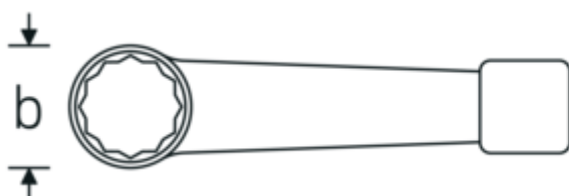

Rysunek techniczny.

Atrybuty techniczne.

a	23,5 mm
Szerokość mm (b)	80 mm
DIN	DIN 7444
Długość mm (L)	250 mm
Szerokość w poprzek mieszkań 1 [mm]	50 mm

Dane logistyczne.

Głębokość mm (IFS)	255
Szerokość mm (IFS)	80
Wysokość mm (IFS)	24
Długość (w opakowaniu, mm)	255