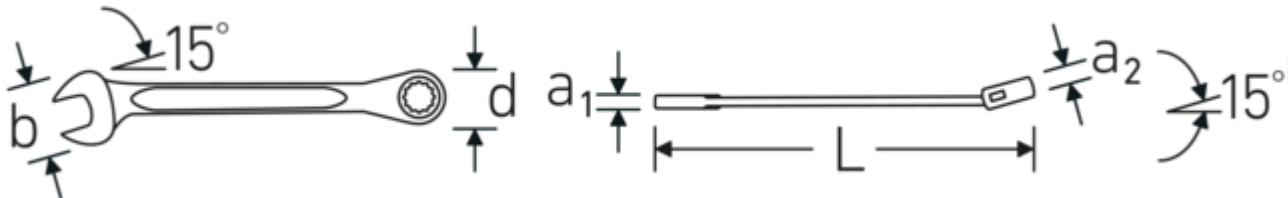

Technische kenmerken.

a1	9,0 mm
a2	12,5 mm
Aantal tanden	72
Werkhoek	5 °
Breedte mm (b)	43.5 mm
d	38,0 mm
Lengte mm (L)	275 mm
Positie bek	15 °
Flatbreedte 1 [mm]	21 mm
Ringpositie	15 °
Breedte over vlakken 2 [mm]	21 mm

Logistieke gegevens.

Diepte mm (IFS)	273
Breedte mm (IFS)	43
Hoogte mm (IFS)	20
Lengte (verpakt, mm)	400
Breedte (verpakt, mm)	150
Hoogte (verpakt, mm)	21
Volume (verpakt, dm3)	1.26 dm3
Artikelnr.	41172121
Gewicht (bruto, KG)	1,564
Gewicht PAP (KG)	0,000
Gewicht PVC (KG)	0,000
GTIN	4018754320172