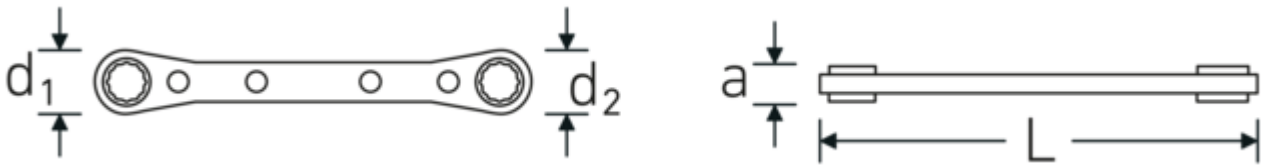

Dubbele ringratelsleutel, metrisch, dubbel-zeskant

25

Artikelnr. **41131618**
GTIN **4018754022175**
Model **25 16 x 18**

Aanwijzing.

Dubbele ringratelsleutel Maat 16 x 18 mm L.205mm

Eigenschappen.

- twaalfkant
- recht
- 22 tands
- verchromd

Voordelen.

met dubbel-zeskant

Technologieën en kenmerken.

Anti-Slip-Drive

Het speciale AS-Drive-profiel maakt een hoge krachtoverbrenging mogelijk op de vlakke kanten van schroeven en bouten zonder ze te beschadigen. Dit voorkomt ook het afbreken van de schroef- of boutkop.

Technische tekening.

Technische kenmerken.

a	12 mm
Uitvoerprofiel	Dubbel-zeskant AS-drive
d1	33 mm
d2	36 mm
Lengte mm (L)	205 mm
Flatbreedte 1 [mm]	16 mm
Breedte over vlakken 2 [mm]	18 mm

Logistieke gegevens.

Diepte mm (IFS)	206
Breedte mm (IFS)	37
Hoogte mm (IFS)	13
Lengte (verpakt, mm)	207
Breedte (verpakt, mm)	38
Hoogte (verpakt, mm)	14
Volume (verpakt, dm ³)	0.110124 dm ³
Artikelnr.	41131618
Gewicht (bruto, KG)	0,202
Gewicht PAP (KG)	0,000
Gewicht PVC (KG)	0,005
GTIN	4018754022175
Land van oorsprong AWR	UNITED STATES
Regio van oorsprong	Ausländischer Ursprung
WEEE/ElektroG	nicht ear-pflichtig
Douanetarief nr.	82041100
Verpakkingsstandaard	1
Gewicht (g)	196 g