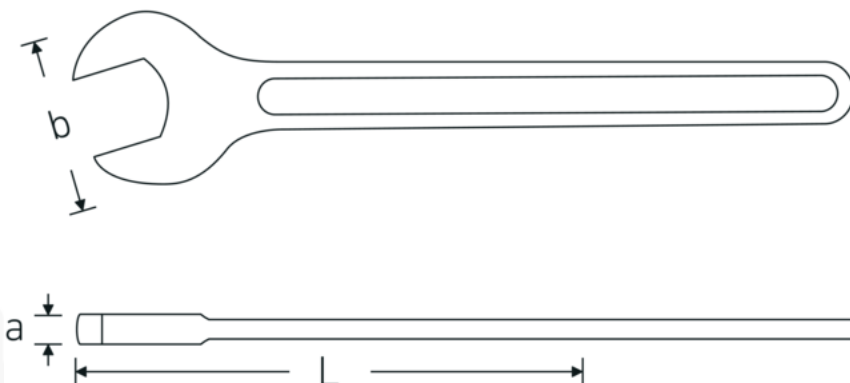

Enkele steeksleutel, metrisch

4004

Artikelnr. **40040410**
GTIN **4018754018352**
Model **4004 41**

Aanwijzing.

Enkele steeksleutel Maat 41mm L.335mm

Eigenschappen.

- DIN 894 tot 85 mm
- gelegeerd staal, staalgrijs

Voordelen.

DIN 894 tot en met 85 mm

Technische tekening.

Technische kenmerken.

a 12,8 mm
Breedte mm (b) 83.5 mm

Logistieke gegevens.

Diepte mm (IFS) 340
Breedte mm (IFS) 90

DIN	DIN 894	Hoogte mm (IFS)	14
Lengte mm (L)	335 mm	Lengte (verpakt, mm)	340
Flatbreedte 1 [mm]	41 mm	Breedte (verpakt, mm)	90
		Hoogte (verpakt, mm)	14
		Volume (verpakt, dm3)	0.4284 dm3
		Artikelnr.	40040410
		Gewicht (bruto, KG)	0,600
		Gewicht PAP (KG)	0,000
		Gewicht PVC (KG)	0,000
		GTIN	4018754018352
		Land van oorsprong AWR	GERMANY
		Regio van oorsprong	Nordrhein-Westfalen
		WEEE/ElektroG	nicht ear-pflichtig
		Douanetarief nr.	82041100
		Verpakkingsstandaard	1
		Gewicht (g)	555 g