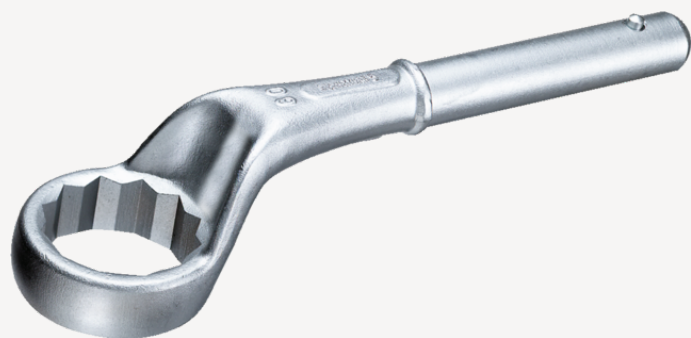

## Zugringschlüssel

5

Art.-Nr. 42020090

GTIN 4018754023622

Modell 5 90

### Bezeichnung.

Zugringschlüssel SW 90mm L.410mm

### Eigenschaften.

- mit Doppelsechskant
- ohne Handgriff
- L<sub>2</sub> = Länge mit Handgriff 5 1/2
- Chrome Alloy Steel, verchromt

### Technische Attribute.

a	45 mm
Breite mm (b)	140 mm
für Modell	4
Höhe mm (h)	63 mm
L1	410 mm
L2	1100 mm