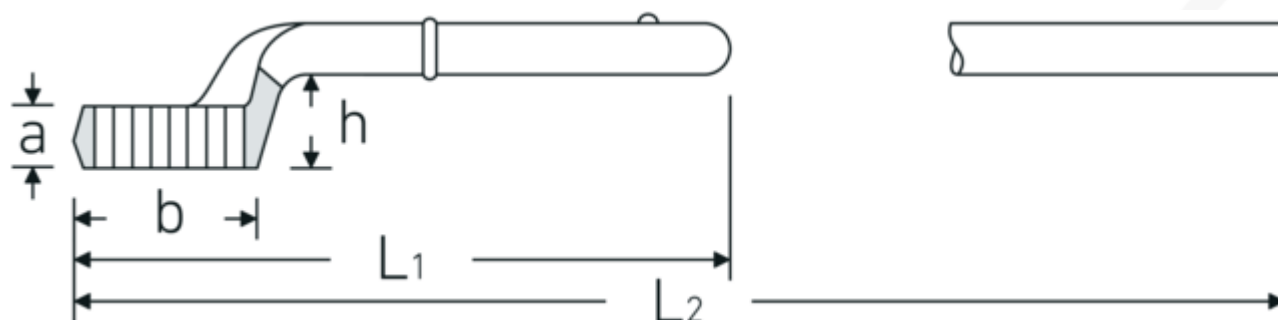

### Bezeichnung.

Zugringschlüssel SW 90mm L.410mm

### Eigenschaften.

- mit Doppelsechskant
- ohne Handgriff
- L<sub>2</sub> = Länge mit Handgriff 5 1/2
- Chrome Alloy Steel, verchromt

### Technische Attribute.

a	45 mm
Breite mm (b)	140 mm
für Modell	4
Höhe mm (h)	63 mm
L1	410 mm
L2	1100 mm