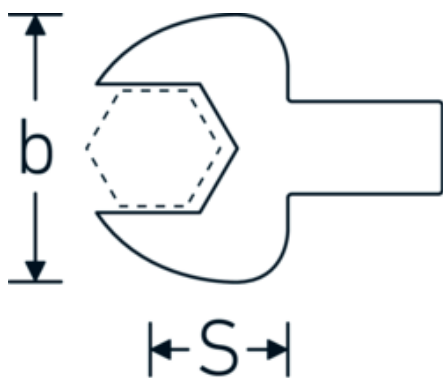

### Betegnelse.

Gaffel-indstiksværktøj Str. 34mm Værktøjshold.14 x 18

### Tekniske egenskaber.

Bredde mm. (b)	66 mm
Værktøjsholderens størrelse [indvendig firkant]	14 x 18 mm
Højde mm. (h)	14 mm