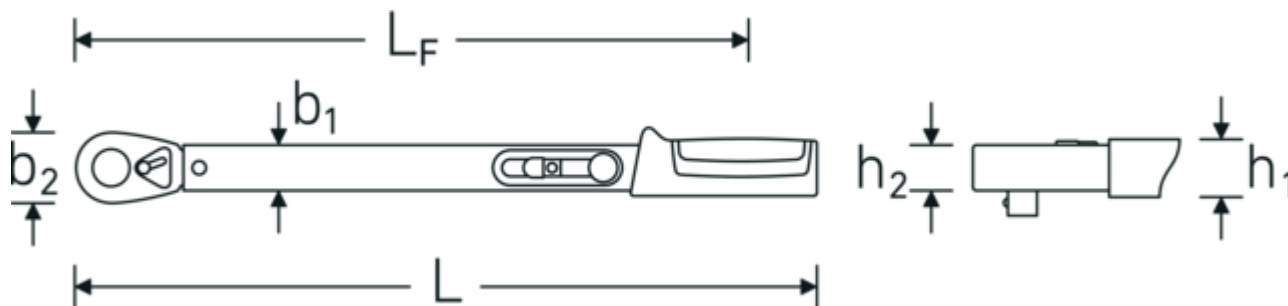

Momentnyckel Standard MANOSKOP® med fast inbyggt spärrhjul

721 Quick

Art. no. **50204015**
GTIN **4018754268924**
Model **721/15 QUICK**

Label.

Momentnyckel Standard MANOSKOP med fast inbyggt spärrhjul 721 Quick
30-150N·m 1/2" L. 452mm

ENKEL.

Snabb justering utifrån utan demontering av momentnyckeln med hjälp av två inställningspunkter för det övre och det undre värdet.

Technologies and features.

Certifikat för fabrikskalibrering (ISO-kalibrering)

Technical Attributes.

Skalindelning ft·lb	5 ft·lb
Skalindelning N·m	5 N·m
Mätområde N·m	30-150 N·m
Mätområde ft·lb	25-110 ft·lb
Utgående fyrkant utsida (tum)	1/2
Antal tänder	36
b1	28 mm
b2	41 mm
DIN	DIN EN ISO 6789-2:2017
Stl.	15
Höjd mm (h1)	23 mm
Höjd mm (h2)	18 mm
Längd mm (L)	452 mm
LF	387 mm
MA N·m	30 N·m
Nominellt värde N·m	150 N·m

Logistics data.

Djup mm (IFS)	455
Bredd mm (IFS)	45
Höjd mm (IFS)	35
WEEE/ElektroG	nicht ear-pflichtig
Längd (packad, mm)	480
Bredd (packad, mm)	45
Höjd (packad, mm)	45
Volym (förpackad, dm ³)	0.972 dm ³
Art. no.	50204015
Vikt (brutto, kg)	1,400
Vikt PAP (kg)	0,000
Vikt PVC (kg)	0,000
GTIN	4018754268924
Ursprungsland AWR	GERMANY
Ursprungsregion	Nordrhein-Westfalen
Tulltaxa nr.	82041100
Förpackningsstandard	1
Vikt (g)	1282 g