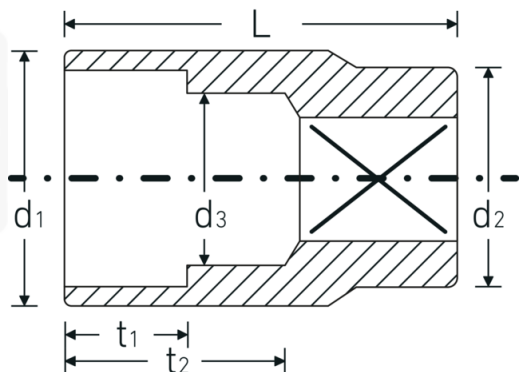

Steckschlüsseinsätze 1/2", metrisch

52

Art.-Nr. 03030034

GTIN 4018754006045

Modell 52 34

Bezeichnung.

1/2 " Steckschlüsseinsatz SW 34mm L.47mm

Eigenschaften.

Technische Zeichnung.

Technische Attribute.

Abtriebsprofil	Sechskant AS-Drive
Antriebsvierkant innen (Zoll)	1/2 "
d1	45 mm
d2	28 mm
d3	31 mm
DIN	DIN 3124 / ISO 2725-1, ASME B 107.5M, DIN EN 3709
Länge mm (L)	47 mm
Schlüsselweite [mm]	34 mm
t1	22 mm
t2	27 mm

Logistikdaten.

Tiefe mm (IFS)	47
Breite mm (IFS)	45
Höhe mm (IFS)	45
WEEE/ElektroG	nicht ear-pflichtig
Länge (verpackt, mm)	190
Breite (verpackt, mm)	50
Höhe (verpackt, mm)	50
Volumen (verpackt, dm3)	0.475 dm3
Art.-Nr.	03030034
Gewicht (brutto, kg)	1,181
Gewicht PAP (kg)	0,000
Gewicht PVC (kg)	0,008
GTIN	4018754006045
Ursprungsland AWR	GERMANY
Ursprungsregion	Nordrhein-Westfalen
Zolltarifnr.	82042000
Packnorm	5
Gewicht (g)	235 g

Varianten.

Art.-Nr.	Modell-Nr. (ERP)	Bezeichnung	GTIN
03030008	52 8	1/2 " Steckschlüsseleinsatz SW 8mm L.38mm	4018754005802
03030009	52 9	1/2 " Steckschlüsseleinsatz SW 9mm L.38mm	4018754005819
03030010	52 10	1/2 " Steckschlüsseleinsatz SW 10mm L.38mm	4018754005826
03030011	52 11	1/2 " Steckschlüsseleinsatz SW 11mm L.38mm	4018754005833
03030012	52 12	1/2 " Steckschlüsseleinsatz SW 12mm L.38mm	4018754005840
03030013	52 13	1/2 " Steckschlüsseleinsatz SW 13mm L.38mm	4018754005857
03030014	52 14	1/2 " Steckschlüsseleinsatz SW 14mm L.38mm	4018754005864
03030015	52 15	1/2 " Steckschlüsseleinsatz SW 15mm L.38mm	4018754005871
03030016	52 16	1/2 " Steckschlüsseleinsatz SW 16mm L.38mm	4018754005888
03030017	52 17	1/2 " Steckschlüsseleinsatz SW 17mm L.38mm	4018754005895
03030018	52 18	1/2 " Steckschlüsseleinsatz SW 18mm L.38mm	4018754005901
03030019	52 19	1/2 " Steckschlüsseleinsatz SW 19mm L.38mm	4018754005918
03030020	52 20	1/2 " Steckschlüsseleinsatz SW 20mm L.42mm	4018754005925
03030021	52 21	1/2 " Steckschlüsseleinsatz SW 21mm L.42mm	4018754005932