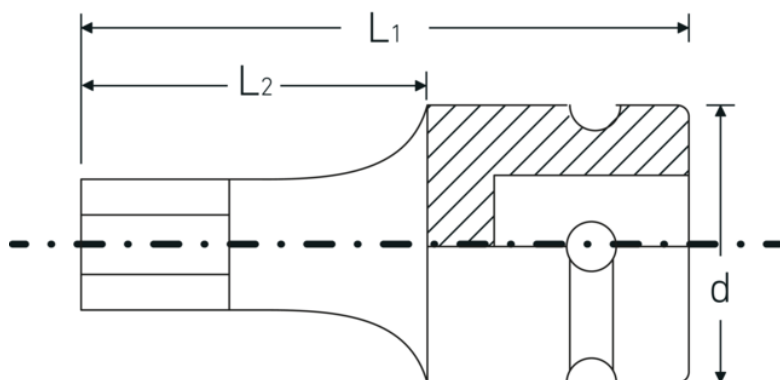

#### Geoptimaliseerde functionaliteit.

Alle IMPACT-doppen hebben een doorlopend boorgat voor de verbindingstift en een diepe groef voor de rubberen veiligheidsring. De verbindingstift wordt bij gebruik niet belast.

## Technische kenmerken.

Uitvoerprofiel	zeskant
Uitgaande zes kant (mm)	8 mm
Aandrijving vierkant binnen (inch)	1/2 "
d	25 mm
L1	40 mm
L2	20 mm