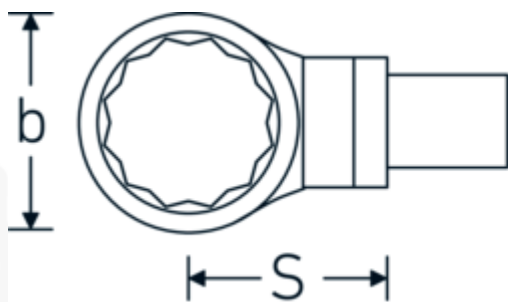

### Aanwijzing.

Insteekringsleutel Maat 50mm Wkz.Aufn.22 x 28

## Technische kenmerken.

Breedte mm (b)	75 mm
Afmeting gereedschapshouder [vierkant inwendig]	22 x 28 mm
Hoogte mm (h)	20 mm
S	55 mm
Sleutelplaatdikte [mm]	50 mm

## Logistieke gegevens.

Diepte mm (IFS)	132
Breedte mm (IFS)	75
Hoogte mm (IFS)	32
WEEE/ElektroG	nicht ear-pflichtig
Lengte (verpakt, mm)	135
Breedte (verpakt, mm)	76
Hoogte (verpakt, mm)	33
Volume (verpakt, dm3)	0.33858 dm3
Artikelnr.	58221050
Gewicht (bruto, KG)	0,705
Gewicht PAP (KG)	0,000
Gewicht PVC (KG)	0,006
GTIN	4018754238835
Land van oorsprong AWR	GERMANY
Regio van oorsprong	Nordrhein-Westfalen
Douanetarief nr.	82041100
Verpakkingsstandaard	1
Gewicht (g)	701 g