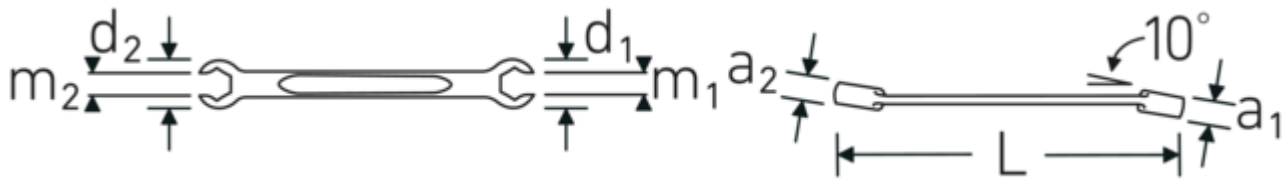

Dubbele ringsleutel open afgekant OPEN RING, metrisch, zeskant

24

Artikelnr. **41080810**
GTIN **4018754021888**
Model **OPEN RING 24 8 x 10**

Aanwijzing.

Dubbele ringsleutel open afgekant OPEN RING Maat 8 mm L.145mm

Eigenschappen.

- zeskant
- DIN 3118/ISO 3318
- Chrome-Alloy-Steel, verchromd

Voordelen.

met zeskant

Technologieën en kenmerken.

Anti-Slip-Drive

Het speciale AS-Drive-profiel maakt een hoge krachtoverbrenging mogelijk op de vlakke kanten van schroeven en bouten zonder ze te beschadigen. Dit voorkomt ook het afbreken van de schroef- of boutkop.

Dunwandige ringen

De smalle diameter van onze ringen vereenvoudigt het werk in krappe ruimtes. De zijkanten van de ringen zijn hoger dan bij standaardmoeren, waardoor vastlopen wordt voorkomen.

Technische tekening.

Logistieke gegevens.

Diepte mm (IFS)	145
Breedte mm (IFS)	20
Hoogte mm (IFS)	11
Lengte (verpakt, mm)	147
Breedte (verpakt, mm)	52
Hoogte (verpakt, mm)	37
Volume (verpakt, dm3)	0.282828 dm3
Artikelnr.	41080810
Gewicht (bruto, KG)	0,410
Gewicht PAP (KG)	0,000
Gewicht PVC (KG)	0,008
GTIN	4018754021888
Land van oorsprong AWR	GERMANY
Regio van oorsprong	Nordrhein-Westfalen
WEEE/ElektroG	nicht ear-pflichtig
Douanetarief nr.	82041100
Verpakkingsstandaard	10
Gewicht (g)	39 g