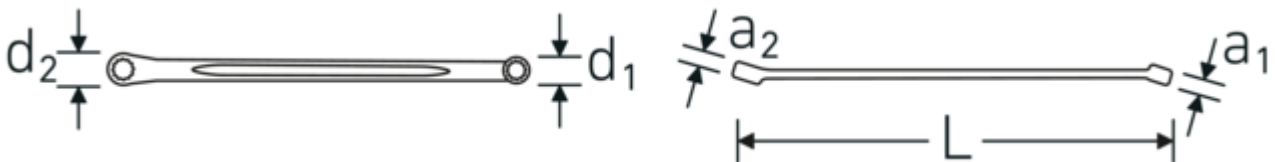

Technische tekening.

Technische kenmerken.

a1	13 mm
a2	14,3 mm
Uitvoerprofiel	Dubbel-zeskant AS-drive
d1	27,5 mm
d2	31,5 mm
Lengte mm (L)	408 mm
Flatbreedte 1 [mm]	19 mm
Ringpositie	15 °
Breedte over vlakken 2 [mm]	22 mm

Logistieke gegevens.

Diepte mm (IFS)	407
Breedte mm (IFS)	32
Hoogte mm (IFS)	24
Lengte (verpakt, mm)	450
Breedte (verpakt, mm)	100
Hoogte (verpakt, mm)	34
Volume (verpakt, dm³)	1.53 dm³
Artikelnr.	41031922
Gewicht (bruto, KG)	2,620
Gewicht PAP (KG)	0,000
Gewicht PVC (KG)	0,016
GTIN	4018754140428
Land van oorsprong AWR	GERMANY
Regio van oorsprong	Nordrhein-Westfalen
WEEE/ElektroG	nicht ear-pflichtig
Douanetarief nr.	82041100
Verpakkingsstandaard	5
Gewicht (g)	520 g