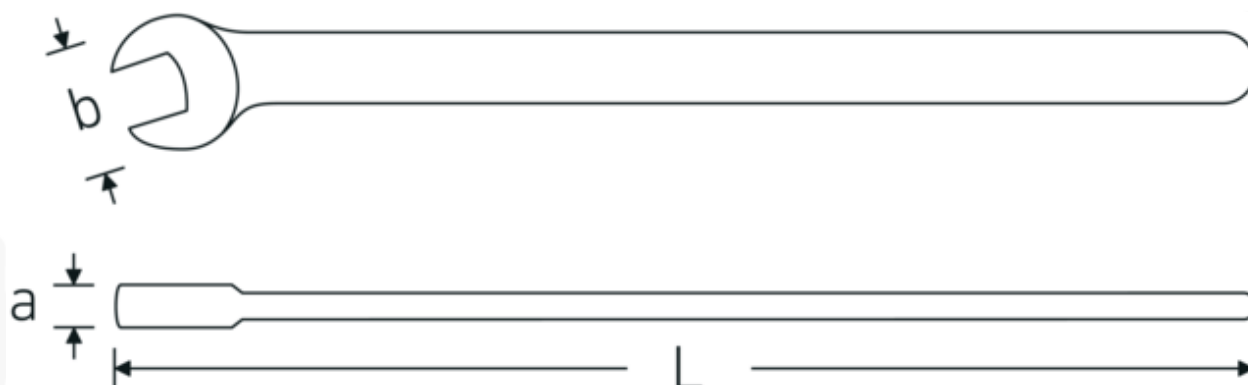

Rysunek techniczny.