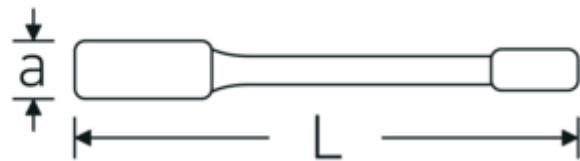

4205

Art. no. 42050055
GTIN 4018754024254
Model 4205 55

Label. Stl. 55mm L.270mm

Features.

- DIN 7444
- special stål, grå

Technical Drawing.

Technical Attributes.

a	25 mm
Bredd mm (b)	87.5 mm
DIN	DIN 7444
Längd mm (L)	270 mm
Nyckelstorlek 1 [mm]	55 mm

Logistics data.

Djup mm (IFS)	270
Bredd mm (IFS)	86
Höjd mm (IFS)	25
Längd (packad, mm)	270
Bredd (packad, mm)	86
Höjd (packad, mm)	25
Volym (förpackad, dm ³)	0.5805 dm ³
Art. no.	42050055
Vikt (brutto, kg)	1,375
Vikt PAP (kg)	0,000
Vikt PVC (kg)	0,000