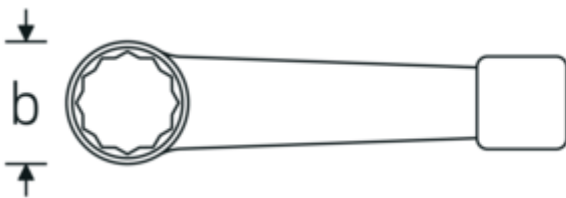

4205

Art. no. 42050055
GTIN 4018754024254
Model 4205 55

Label. Stl. 55mm L.270mm

Features.

- DIN 7444
- special stål, grå

Technical Drawing.

Technical Attributes.

a	25 mm
Bredd mm (b)	87.5 mm
DIN	DIN 7444
Längd mm (L)	270 mm
Nyckelstorlek 1 [mm]	55 mm

Logistics data.

Djup mm (IFS)	270
Bredd mm (IFS)	86
Höjd mm (IFS)	25
Längd (packad, mm)	270
Bredd (packad, mm)	86
Höjd (packad, mm)	25
Volym (förpackad, dm ³)	0.5805 dm ³
Art. no.	42050055
Vikt (brutto, kg)	1,375
Vikt PAP (kg)	0,000
Vikt PVC (kg)	0,000