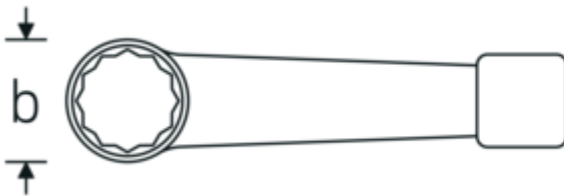

## Impact ring spanner, metric

**4205**

Product no. **42050042**  
GTIN **4018754024186**  
Model **4205 42**

**Label.** Striking face ring spanner Spanner size 42mm L.225mm

**Features.**

- DIN 7444
- special steel, grey

### Technical Drawing.

### Technical Attributes.

<b>a</b>	20,5 mm
<b>Width mm (b)</b>	66 mm
<b>DIN</b>	DIN 7444
<b>Length mm (L)</b>	225 mm
<b>Spanner size 1 [mm]</b>	42 mm

42050175	4205 175	Striking face ring spanner Spanner size 175mm L.650mm	4018754024520
42050180	4205 180	Striking face ring spanner Spanner size 180mm L.650mm	4018754024537
42050210	4205 210	Striking face ring spanner Spanner size 210mm L.750mm	4018754024575