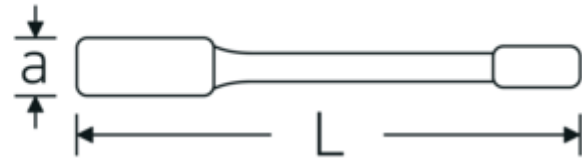

### Technical Drawing.

### Technical Attributes.

<b>a</b>	20,5 mm
<b>Width mm (b)</b>	66 mm
<b>DIN</b>	DIN 7444
<b>Length mm (L)</b>	225 mm
<b>Spanner size 1 [mm]</b>	42 mm