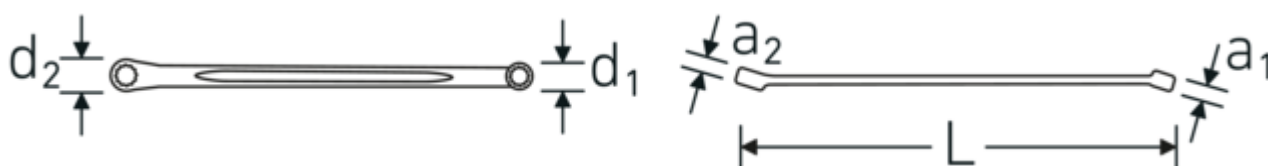

Anti-Slip-Drive

El perfil especial AS-Drive permite la transmisión de fuerzas elevadas a las superficies planas de los tornillos sin dañarlos. Esto también evita que la cabeza del tornillo se desgarre.

Anillos de pared delgada

El fino diámetro de las paredes de nuestros anillos facilita el trabajo en espacios reducidos. Los lados del anillo son más altos que las tuercas estándar, lo que evita que se atasquen.

Dibujo técnico.

Atributos técnicos.

a1	5,6 mm
a2	6 mm
Perfil de salida	Hexágono doble AS-drive
d1	9,8 mm
d2	12,1 mm
Longitud mm (L)	205 mm
Superficie	cromado
Anchura de los planos 1 [mm]	6 mm
Posición del anillo	15 °
Anchura de los planos 2 [mm]	8 mm