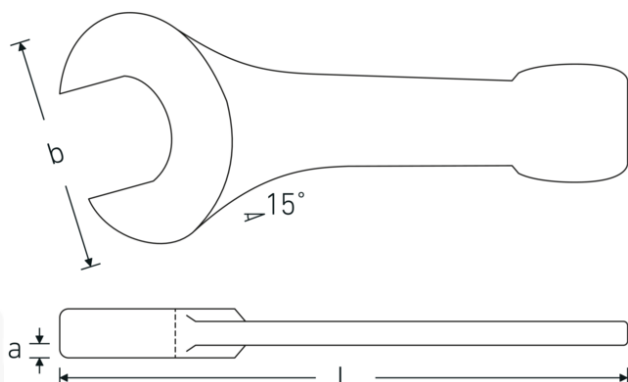

Llaves de percusión con boca fija

4204

Núm. art. **42040036**
GTIN **4018754023684**
Modelo **4204 36**

Designación. Llave de muelle de impacto SW 36mm Long.215mm

Descripción.

- DIN 133
- acero especial, gris acero

Ventajas.

DIN 133

Dibujo técnico.

Atributos técnicos.

a 17,5 mm
Anchura mm (b) 76 mm

Datos logísticos.

Profundidad mm (IFS) 213
Anchura mm (IFS) 75

DIN	DIN 133	Altura mm (IFS)	19
Longitud mm (L)	215 mm	Longitud (empaquetada, mm)	213
Superficie	gris acero	Anchura (empaquetada, mm)	75
Anchura de los planos 1 [mm]	36 mm	Altura en pulgadas	19
		Volumen (envasado, dm3)	0.303525 dm3
		Núm. art.	42040036
		Peso (bruto, kg)	0,698
		Peso PAP (kg)	0,000
		Peso PVC (kg)	0,000
		GTIN	4018754023684
		País de origen AWR	GERMANY
		Región de origen	Nordrhein-Westfalen
		RAEE/Ley eléctrica	nicht ear-pflichtig
		Arancel de aduanas núm.	82041100
		Norma de embalaje	1
		Peso	698 g

Variantes.

Núm. art.	Núm. de modelo (ERP)	Designación	GTIN
42040027	4204 27	Llave de muelle de impacto SW 27mm Long.180mm	4018754023653
42040030	4204 30	Llave de muelle de impacto SW 30mm Long.190mm	4018754023660
42040032	4204 32	Llave de muelle de impacto SW 32mm Long.190mm	4018754023677
42040036	4204 36	Llave de muelle de impacto SW 36mm Long.215mm	4018754023684
42040041	4204 41	Llave de muelle de impacto SW 41mm Long.235mm	4018754023691
42040046	4204 46	Llave de muelle de impacto SW 46mm Long.255mm	4018754023707
42040050	4204 50	Llave de muelle de impacto SW 50mm Long.275mm	4018754023714
42040055	4204 55	Llave de muelle de impacto SW 55mm Long.300mm	4018754023721
42040060	4204 60	Llave de muelle de impacto SW 60mm Long.320mm	4018754023738
42040065	4204 65	Llave de muelle de impacto SW 65mm Long.342mm	4018754023745
42040070	4204 70	Llave de muelle de impacto SW 70mm Long.375mm	4018754023752